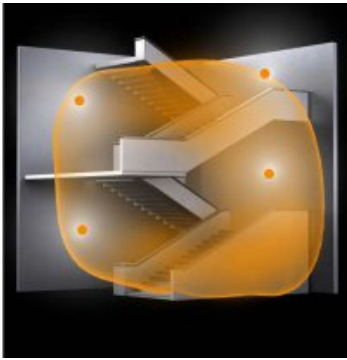

**STEINEL PLAFONIERA RS PRO LED R1 CU SENZOR DE MISCARE INALTA  
FRECVENTA,11 W,LUMINA CALDA,ARGINTIU**

Plafoniera cu senzor de miscare ideala pentru colidoare,casa scarilor,bai.

Lampa cu un design modern si elegant, este de inalta frecventa usor de instalat si cu un pret atractiv.

Lampa are incorporat complet sub abajur, un senzor de miscare performant ce actioneaza pe o raza intre 1 si 8 m, acopera o suprafata de aproximativ 50 mp.

Led-ul cu care este dotata lampa are o durata de viata de 50000 de ore apoximativ 30 de ani la o functionare medie de 4,5 ore /zi.

Lampa poate functiona in parale cu alte lampi prin conectare cu conductor iar numarul maxim fiind de 10 lampi.

Lampa are un diametru de 27 cm si o inaltime de 7 cm.

Utilizare recomandata pentru interior IP 20.