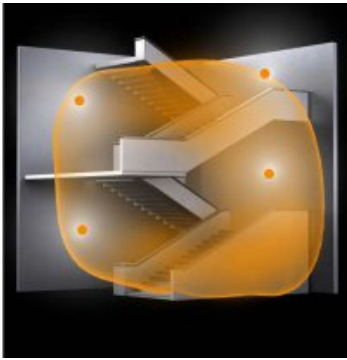

**STEINEL PLAFONIERA RS PRO LED R1 CU SENZOR DE MISCARE INALTA
FRECVENTA,11 W,LUMINA CALDA,ALB**

Plafoniera cu senzor de miscare ideala pentru colidoare,casa scarilor,bai.

Lampa cu un design modern si elegant este de inalta frecventa usor de instalat si cu un pret atractiv.

Lampa are incorporat complet sub abajur, un senzor de miscare performant ce actioneaza pe o raza intre 1 si 8 m, acopera o suprafata de aproximativ 50 mp.

Led-ul cu care este dotata lampa are o durata de viata de 50000 de ore apoximativ 30 de ani la o functionare medie de 4,5 ore /zi.

Lampa poate functiona in parale cu alte lampi prin conectare cu conductor iar numarul maxim fiind de 10 lampi.

Lampa are un diametru de 27 cm si o inaltime de 7 cm.

Utilizare recomandata pentru interior IP 20.