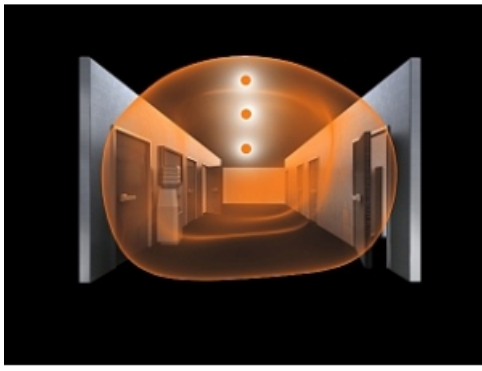

**STEINEL PLAFONIERA RS PRO LED B1 CU SENZOR DE MISCARE INALTA FRECVENTA,13 W,LUMINA RECE,ABAJUR POLIMER,CU ACUMULATOR**

Plafoniera cu senzor de miscare ideala pentru colidoare,casa scarilor,bai.

Acest model de lampa are inclusa in corpul ei un acumulator reincarabil ce permite functionarea lampii si in cazurile cand exista intreruperi de curent electric sau in timpul unui rolul de lampa de urgenta.

Lampa este construita din materiale de calitate cum este aluminiu si polimer rezistent un timp indelungat.

Tipul senzorului este

Lampa are incorporat complet sub abajur un senzor de miscare performant ce actioneaza pe o raza intre 1 si 8 m, acopera o suprafata de aproximativ 50 mp.

Led-ul cu care este dotata lampa are o durata de viata de 50000 de ore apoximativ 30 de ani la o functionare medie de 4,5 ore /zi.

Puterea este de 13 w iar fluxul luminos este de 710 lm.

Culoarea de lumina 4000 k.

Reglaj timp functionare dupa detectia miscarii intre 5 secunde si 15 minute.

Reglaj detectie in functie de luminozitate intre 2 - 2000 lux.

Temperatura de functionare intre 0 si +40 grade celsius.

Lampa are un diametru de 30 cm si o inaltime de 6,7 cm.