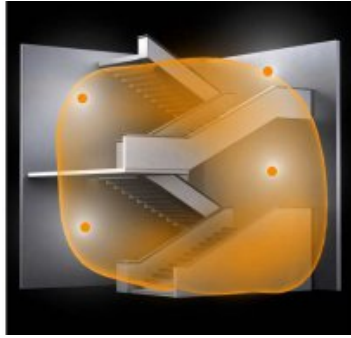

**STEINEL PLAFONIERA RS PRO LED B1 CU SENZOR DE MISCARE INALTA FRECVENTA,13 W,LUMINA RECE,ABAJUR POLIMER,CU ACUMULATOR**

Plafoniera cu senzor de miscare ideala pentru colidoare,casa scarilor,bai.

Acest model de lampa are inclusa in corpul ei un acumulator reincarabil ce permite functionarea lampii si in cazurile cand exista intreruperi de curent electric sau in timpul unui rolul de lampa de urgenta.

Lampa este construita din materiale de calitate cum este aluminiu si polimer rezistent un timp indelungat.

Tipul senzorului este

Lampa are incorporat complet sub abajur un senzor de miscare performant ce actioneaza pe o raza intre 1 si 8 m, acopera o suprafata de aproximativ 50 mp.

Led-ul cu care este dotata lampa are o durata de viata de 50000 de ore apoximativ 30 de ani la o functionare medie de 4,5 ore /zi.

Puterea este de 13 w iar fluxul luminos este de 710 lm.

Culoarea de lumina 4000 k.

Reglaj timp functionare dupa detectia miscarii intre 5 secunde si 15 minute.

Reglaj detectie in functie de luminozitate intre 2 - 2000 lux.

Temperatura de functionare intre 0 si +40 grade celsius.

Lampa are un diametru de 30 cm si o inaltime de 6,7 cm.