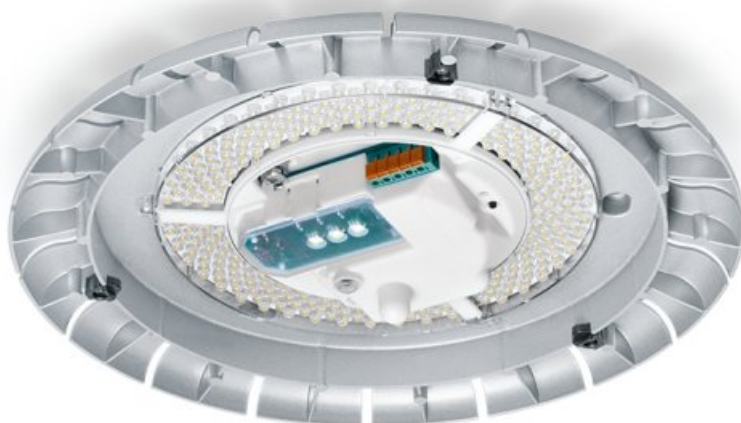

**STEINEL PLAFONIERA RS PRO LED B1 CU SENZOR DE MISCARE INALTA FRECVENTA,13 W,LUMINA RECE,ABAJUR POLIMER,CU ACUMULATOR**

Plafoniera cu senzor de miscare ideala pentru colidoare,casa scarilor,bai.

Acest model de lampa are inclusa in corpul ei un acumulator reincarabil ce permite functionarea lampii si in cazurile cand exista intreruperi de curent electric sau in timpul unui rolul de lampa de urgenta.

Lampa este construita din materiale de calitate cum este aluminiu si polimer rezistent un timp indelungat.

Tipul senzorului este

Lampa are incorporat complet sub abajur un senzor de miscare performant ce actioneaza pe o raza intre 1 si 8 m, acopera o suprafata de aproximativ 50 mp.

Led-ul cu care este dotata lampa are o durata de viata de 50000 de ore apoximativ 30 de ani la o functionare medie de 4,5 ore /zi.

Puterea este de 13 w iar fluxul luminos este de 710 lm.

Culoarea de lumina 4000 k.

Reglaj timp functionare dupa detectia miscarii intre 5 secunde si 15 minute.

Reglaj detectie in functie de luminozitate intre 2 - 2000 lux.

Temperatura de functionare intre 0 si +40 grade celsius.

Lampa are un diametru de 30 cm si o inaltime de 6,7 cm.