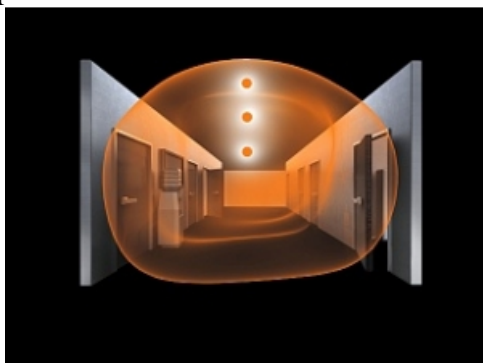

STEINEL PLAFONIERA RS PRO LED S2 CU SENZOR DE MISCARE INALTA FRECVENTA,28 W,LUMINA CALDA,ABAJUR STICLA

Plafoniera cu senzor de miscare ideala pentru colidoare,casa scarilor,bai.

Lampa este constr : aluminiu si sticla rezistenta un timp indelungat.

Tipul senzorului este

Lampa are incorporat complet sub abaiur un senzor de miscare performant ce actioneaza pe o raza intre 1 si 8 ml,acopera o suprafata de ap

Led-ul cu care este dotata lampa are o durata de viata de 50000 de ore apoximativ 30 de ani la o functionare medie de 4,5 ore /zi.

Lampa poate functiona in parale cu alte lampi prin conectare wireless.

Lampa are un diametru de 36,2 cm si o inaltime de 8,5 cm.

Utilizare recomandata pentru interior IP 20.

Pret: 1.223,97 LEI (TVA inclus)

Detalii online: <https://www.materialeelectrice.ro/plafoniera-rs-pro-led-s2-cu-senzor-de-miscare-inalta-frecventa-28-w-lumina-calda-abajur-sticla>