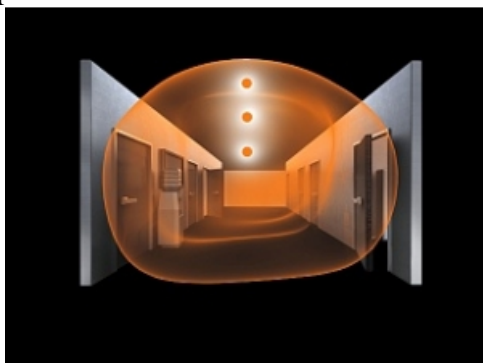

**STEINEL PLAFONIERA RS PRO LED S2 CU SENZOR DE MISCARE INALTA FRECVENTA,28 W,LUMINA CALDA,ABAJUR POLICARBONAT**

Plafoniera cu senzor de miscare ideala pentru colidoare,casa scarilor,bai.

Lampa este constr : aluminiu si polcarbonat rezistent un timp indelungat.

Tipul senzorului este

Lampa are incorporat complet sub abaiur un senzor de miscare performant ce actioneaza pe o raza intre 1 si 8 ml,acopera o suprafata de ap

Led-ul cu care este dotata lampa are o durata de viata de 50000 de ore apoximativ 30 de ani la o functionare medie de 4,5 ore /zi.

Lampa poate functiona in parale cu alte lampi prin conectare wireless.

Lampa are un diametru de 36,2 cm si o inaltime de 8,5 cm.

Utilizare recomandata pentru interior IP 20.

Pret: 1.284,13 LEI (TVA inclus)

Detalii online: <https://www.materialeelectrice.ro/plafoniera-rs-pro-led-s2-cu-senzor-de-miscare-inalta-frecventa-28-w-lumina-calda-abajur-policarbonat>