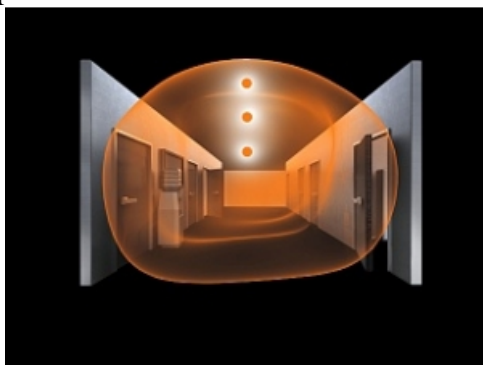

STEINEL PLAFONIERA RS PRO LED S2 CU SENZOR DE MISCARE INALTA FRECVENTA,28 W,LUMINA CALDA,ABAJUR POLIMER

Plafoniera cu senzor de miscare ideala pentru colidoare,casa scarilor,bai.

Lampa este constr : aluminiu si polimer rezistent un timp indelungat.

Tipul senzorului este

Lampa are incorporat complet sub abaiur un senzor de miscare performant ce actioneaza pe o raza intre 1 si 8 ml,acopera o suprafata de ap

Led-ul cu care este dotata lampa are o durata de viata de 50000 de ore apoximativ 30 de ani la o functionare medie de 4,5 ore /zi.

Lampa poate functiona in parale cu alte lampi prin conectare wireless.

Lampa are un diametru de 36,2 cm si o inaltime de 8,5 cm.

Utilizare recomandata pentru interior IP 20.

Pret: 1.223,97 LEI (TVA inclus)

Detalii online: <https://www.materialeelectrice.ro/plafoniera-rs-pro-led-s2-cu-senzor-de-miscare-inalta-frecventa-28-w-lumina-rece-abajur-sticla-26497>