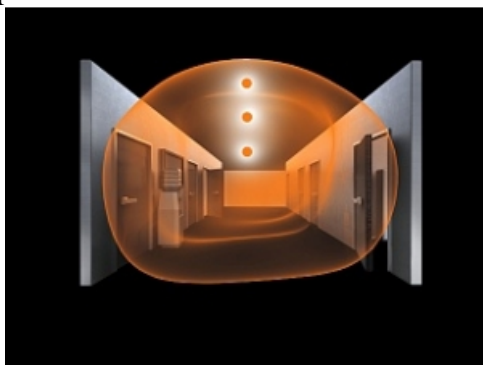

STEINEL PLAFONIERA RS PRO LED S2 CU SENZOR DE MISCARE INALTA FRECVENTA,28 W,LUMINA RECE,ABAJUR STICLA

Plafoniera cu senzor de miscare ideala pentru colidoare,casa scarilor,bai.

Lampa este constr : aluminiu si sticla rezistenta un timp indelungat.

Tipul senzorului este

Lampa are incorporat complet sub abaiur un senzor de miscare performant ce actioneaza pe o raza intre 1 si 8 ml,acopera o suprafata de ap

Led-ul cu care este dotata lampa are o durata de viata de 50000 de ore apoximativ 30 de ani la o functionare medie de 4,5 ore /zi.

Lampa poate functiona in parale cu alte lampi prin conectare wireless.

Lampa are un diametru de 36,2 cm si o inaltime de 8,5 cm.

Utilizare recomandata pentru interior IP 20.

Pret: 1.223,97 LEI (TVA inclus)

Detalii online: <https://www.materialelectrice.ro/plafoniera-rs-pro-led-s2-cu-senzor-de-miscare-inalta-frecventa-28-w-lumina-rece-abajur-sticla>