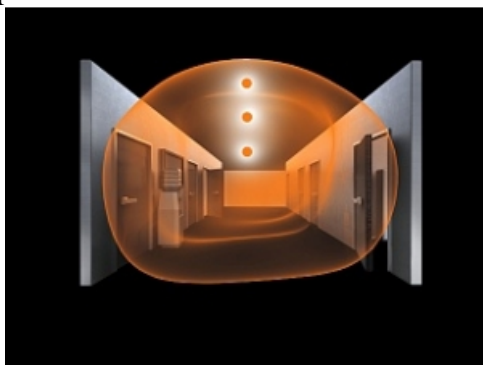

STEINEL PLAFONIERA RS PRO LED S2 CU SENZOR DE MISCARE INALTA FRECVENTA,28 W,LUMINA RECE,ABAJUR POLIMER

Plafoniera cu senzor de miscare ideala pentru colidoare,casa scarilor,bai.

Lampa este constr : aluminiu si polimer rezistent un timp indelungat.

Tipul senzorului este

Lampa are incorporat complet sub abaiur un senzor de miscare performant ce actioneaza pe o raza intre 1 si 8 ml,acopera o suprafata de ap

Led-ul cu care este dotata lampa are o durata de viata de 50000 de ore apoximativ 30 de ani la o functionare medie de 4,5 ore /zi.

Lampa poate functiona in parale cu alte lampi prin conectare wireless.

Lampa are un diametru de 36,2 cm si o inaltime de 8,5 cm.

Utilizare recomandata pentru interior IP 20.

Pret: 1.223,97 LEI (TVA inclus)

Detalii online: <https://www.materialeelectrice.ro/plafoniera-rs-pro-led-s2-cu-senzor-de-miscare-inalta-frecventa-28-w-lumina-rece-abajur-polimer>