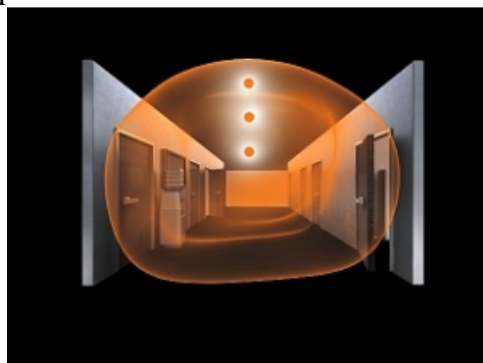

STEINEL PLAFONIERA RS PRO LED S1 CU SENZOR DE MISCARE INALTA FRECVENTA,16 W,LUMINA RECE,ABAJUR STICLA

Plafoniera cu senzor de miscare ideala pentru colidoare,casa scarilor,bai.

Lampa este constr : aluminiu si sticla rezistenta un timp indelungat.

Tipul senzorului este de inalta frecventa.

Lampa are incorporat complet sub abajur un senzor de miscare performant ce actioneaza pe o raza intre 1 si 8 ml,acopera o suprafata de aproximativ 50 mp.

Led-ul cu care este dotata lampa are o durata de viata de 50000 de ore apoximativ 30 de ani la o functionare medie de 4,5 ore /zi.

Lampa poate functiona in parale cu alte lampi prin conectare wireless.

Lampa are un diametru de 30 cm si o inaltime de 7,1 cm.

Utilizare recomandata pentru interior IP 20.

Pret: 822,68 LEI (TVA inclus)

Detalii online: <https://www.materialelectrice.ro/plafoniera-rs-pro-led-s1-cu-senzor-de-miscare-inalta-frecventa-16-w-lumina-rece-abajur-sticla>