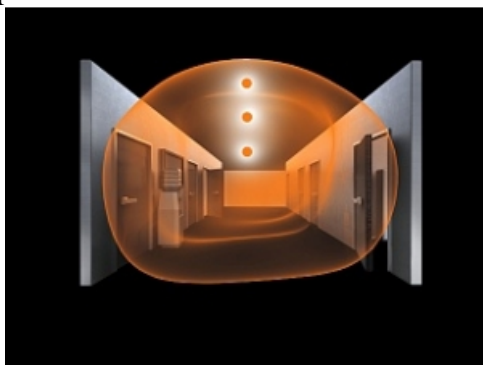

STEINEL PLAFONIERA RS PRO LED S1 CU SENZOR DE MISCARE INALTA FRECVENTA,16 W,LUMINA RECE,ABAJUR POLIMER

Plafoniera cu senzor de miscare ideala pentru colidoare,casa scarilor,bai.

Lampa este constr : aluminiu si polimer rezistent un timp indelungat.

Tipul senzorului este de inalta frecventa.

Lampa are incorporat complet sub abajur un senzor de miscare performant ce actioneaza pe o raza intre 1 si 8 ml,acopera o suprafata de aproximativ 50 mp.

Led-ul cu care este dotata lampa are o durata de viata de 50000 de ore apoximativ 30 de ani la o functionare medie de 4,5 ore /zi.

Lampa poate functiona in paralel cu alte lampi prin conectare wireless.

Lampa are un diametru de 30 cm si o inaltime de 7,1 cm.

Utilizare recomandata pentru interior IP 20.

Pret: 822,68 LEI (TVA inclus)

Detalii online: <https://www.materialelectrice.ro/plafoniera-rs-pro-led-s1-cu-senzor-de-miscare-inalta-frecventa-16-w-lumina-rece-abajur-polimer>