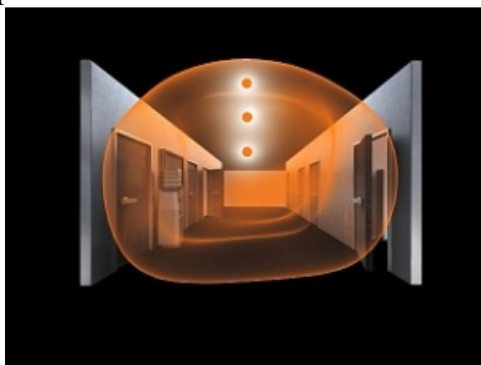

**STEINEL PLAFONIERA RS PRO LED S1 CU SENZOR DE MISCARE INALTA FRECVENTA,16 W,LUMINA CALDA,ABAJUR STICLA**

Plafoniera cu senzor de miscare ideala pentru colidoare,casa scarilor,bai.

Lampa este constr : aluminiu si sticla rezistenta un timp indelungat.

Tipul senzorului este de inalta frecventa.

Lampa are incorporat complet sub abajur un senzor de miscare performant ce actioneaza pe o raza intre 1 si 8 ml,acopera o suprafata de aproximativ 50 mp.

Led-ul cu care este dotata lampa are o durata de viata de 50000 de ore apoximativ 30 de ani la o functionare medie de 4,5 ore /zi.

Puterea este de 16 w iar fluxul luminos este de 1200 lm.

Culoarea de lumina 3000 k.

Reglaj timp functionare dupa detectia miscarii intre 5 secunde si 15 minute.

Reglaj detectie in functie de luminozitate intre 2 - 2000 lux.

Lampa poate functiona in parale cu alte lampi prin conectare wireless.

Lampa are un diametru de 30 cm si o inaltime de 7,1 cm.

Utilizare recomandata pentru interior IP 20.

Pret: 822,68 LEI (TVA inclus)

Detalii online: <https://www.materialelectrice.ro/plafoniera-rs-pro-led-s1-cu-senzor-de-miscare-inalta-frecventa-16-w-lumina-calda-abajur-sticla>