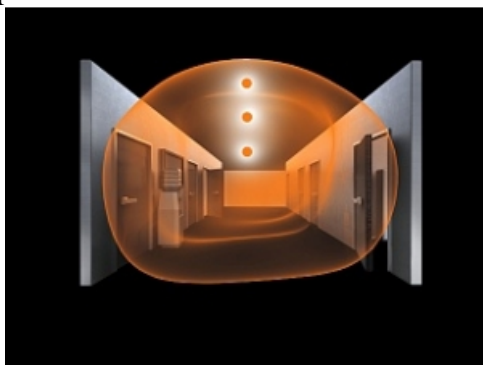

**STEINEL PLAFONIERA RS PRO LED S1 CU SENZOR DE MISCARE INALTA FRECVENTA,16 W,LUMINA CALDA,ABAJUR POLIMER**

Plafoniera cu senzor de miscare ideala pentru colidoare,casa scarilor,bai.

Lampa este constr : aluminiu si polimer rezistent un timp indelungat.

Tipul senzorului este de inalta frecventa.

Lampa are incorporat complet sub abajur un senzor de miscare performant ce actioneaza pe o raza intre 1 si 8 ml,acopera o suprafata de aproximativ 50 mp.

Led-ul cu care este dotata lampa are o durata de viata de 50000 de ore apoximativ 30 de ani la o functionare medie de 4,5 ore /zi.

Puterea este de 16 w iar fluxul luminos este de 1200 lm.

Culoarea de lumina 3000 k.

Reglaj timp functionare dupa detectia miscarii intre 5 secunde si 15 minute.

Reglaj detectie in functie de luminozitate intre 2 - 2000 lux.

Lampa poate functiona in paralel cu alte lampi prin conectare wireless.

Lampa are un diametru de 30 cm si o inaltime de 7,1 cm.

Utilizare recomandata pentru interior IP 20.

Pret: 822,68 LEI (TVA inclus)

Detalii online: <https://www.materialelectrice.ro/plafoniera-rs-pro-led-s1-cu-senzor-de-miscare-inalta-frecventa-16-w-lumina-calda-abajur-polimer>