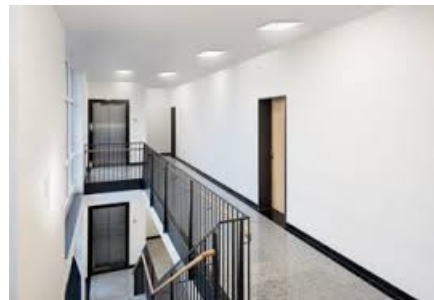

### **STEINEL PLAFONIERA RS PRO LED CU SENZOR DE MISCARE INALTA FRECVENTA,26 W,LUMINA RECE,ARGINTIU**

Plafoniera cu senzor de miscare ideala pentru colidoare,casa scarilor,bai.

Tipul senzoru nta.

Lampa are incorporat complet sub abajur un senzor de miscare performant ce actioneaza pe o raza intre 1 si 8 ml.