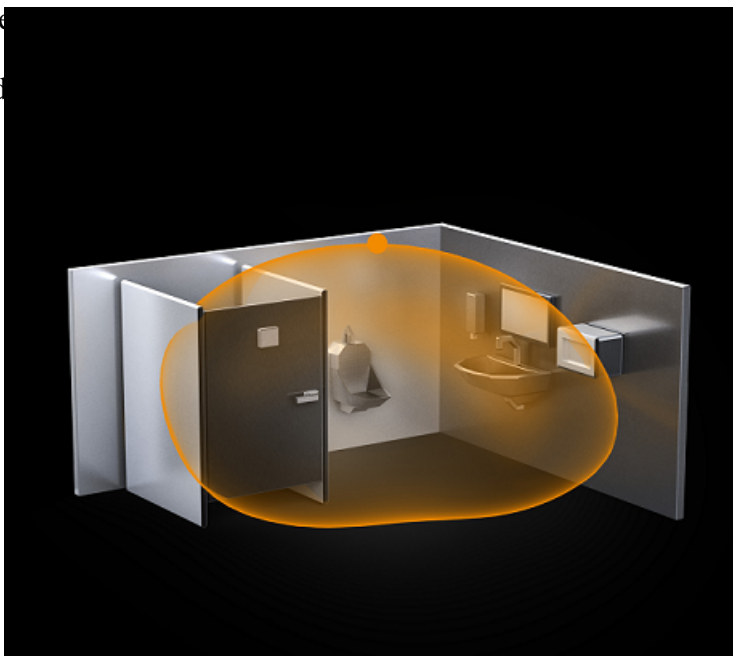

STEINEL SENZOR DE MISCARE PROFESIONAL HF 360 KNX, DETECTIE INALTA FRECVENTA, 360 GRADE, RAZA 6M, IP20

Senzor de miscare profesional pentru cladiri publice la interior.
Idoneitate pentru inaltimi de 2,5 -3,5 m.

Unghiul de detectie este 360 grade pe o lungime a razei de maxim 6m.

Produs din material plastic rezistent la ultraviolete cu finisaje superioare si dimensiuni relativ reduse.

Dimensiuni modul 120 x 120 x 56 mm