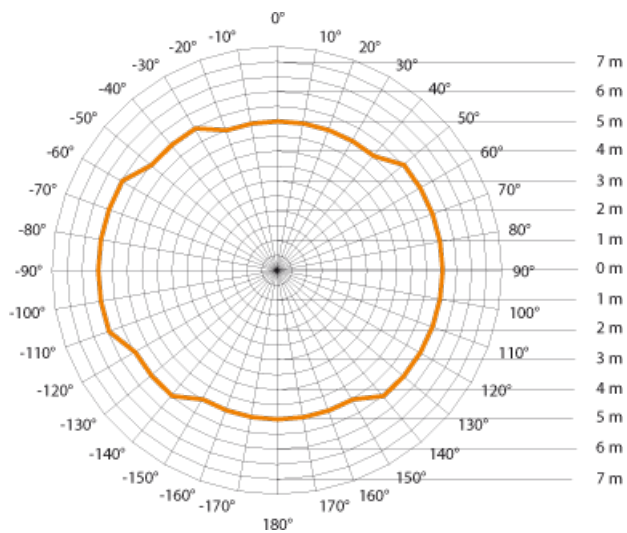

STEINEL SENZOR DE MISCARE PROFESIONAL HF 360 KNX, DETECTIE INALTA FRECVENTA, 360 GRADE, RAZA 6M, IP20

Senzor de miscare profesional pentru cladiri publice la interior.
Idoneitate pentru inaltimi de 2,5 -3,5 m.

Unghiul de detectie este 360 grade pe o lungime a razei de maxim 6m.

Produs din material plastic rezistent la ultraviolete cu finisaje superioare si dimensiuni relativ reduse.

Dimensiuni modul 120 x 120 x 56 mm