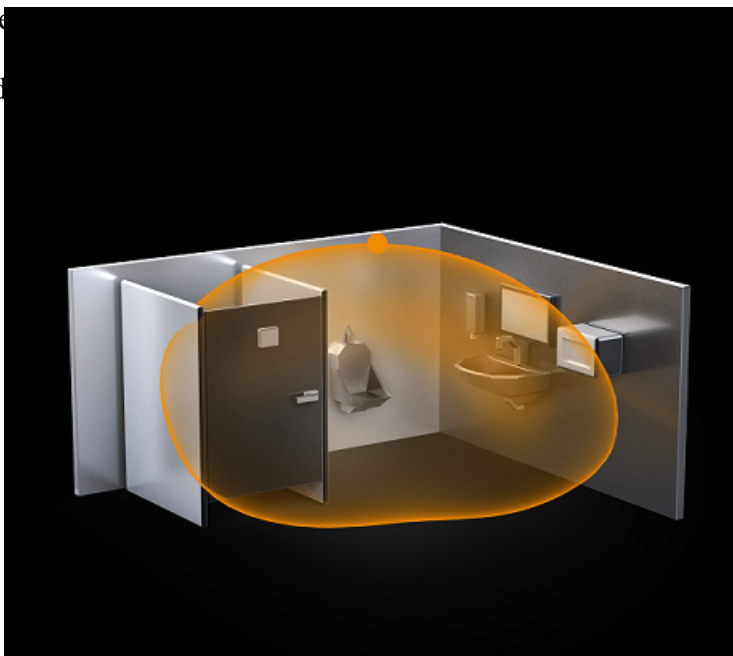

STEINEL SENZOR DE MISCARE PROFESIONAL HF 360 KNX, DETECTIE INALTA FRECVENTA, 360 GRADE, RAZA 6M, IP20

Se utilizeaza pentru cladiri publice la interior.
Identificarea este de 2,5 -3,5 m.

Unghiul de detectie este 360 grade pe o lungime a razei de maxim 6m.

Grad de protectie IP20, permite functionarea la interior sau exterior.

Pret: 834,69 LEI (TVA inclus)

Detalii online: <https://www.materialelectrice.ro/senzor-de-miscare-profesional-hf-360-knx-detectie-inalta-frecventa-360-grade-raza-6m-ip20>