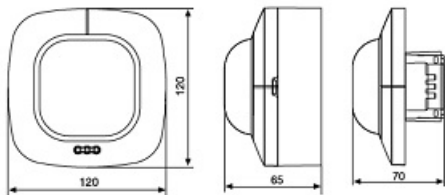

**STEINEL SENZOR DE MISCARE PROFESIONAL KNX, DETECTIE CU INFRAROSU,**  
**16MP 4X4M,IP20**

Senzor de miscare profesional, detectie cu infrarosu, ideal pentru cladiri publice

Ideal pentru zone de 16 mp 4 x 4 ml

Inaltimea recomandata de montaj este de 2.5-8 metri

Ungiul de detectie este 360 grade pe o lungime de 7 metri

Produs din material plastic rezistent la ultraviolete cu finisaje superioare si dimensiuni relativ reduse  
120x70x65mm