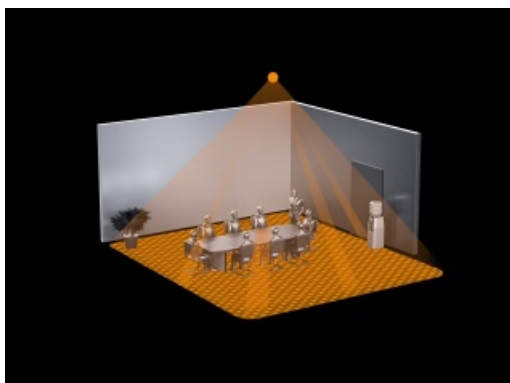

**STEINEL SENZOR DE MISCARE PROFESIONAL KNX, DETECTIE CU INFRAROSU,**  
**16MP 4X4M,IP20**

Senzor de miscare profesional, detectie cu infrarosu, ideal pentru cladiri publice

Ideal pentru zone de 16 mp 4 x 4 ml

Inaltimea recomandata de montaj este de 2.5-8 metri

Ungiul de detectie este 360 grade pe o lungime de 7 metri

Produs din material plastic rezistent la ultraviolete cu finisaje superioare si dimensiuni relativ reduse  
120x70x65mm