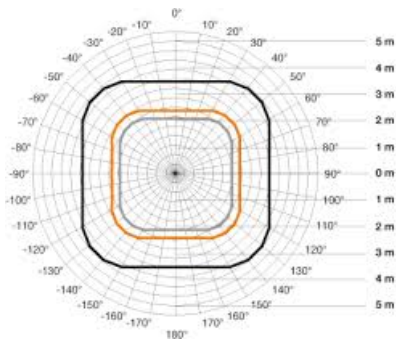

**STEINEL SENZOR DE MISCARE PROFESIONAL KNX, DETECTIE CU INFRAROSU,**  
**16MP 4X4M,IP20**

Senzor de miscare profesional, detectie cu infrarosu, ideal pentru cladiri publice

Ideal pentru zone de 16 mp 4 x 4 ml

Inaltimea recomandata de montaj este de 2.5-8 metri

Ungiul de detectie este 360 grade pe o lungime de 7 metri

Produs din material plastic rezistent la ultraviolete cu finisaje superioare si dimensiuni relativ reduse  
120x70x65mm