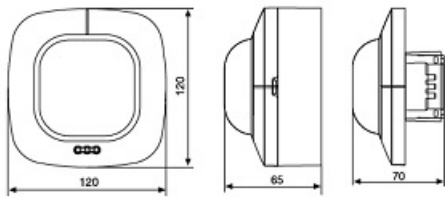

Inaltimea recomandata de montaj este de 2.5-10 metri

Ungiul de detectie este 360 grade pe o lungime de 20 metri

Produs din material plastic rezistent la ultraviolete cu finisaje superioare si dimensiuni relativ reduse  
120x70x65mm