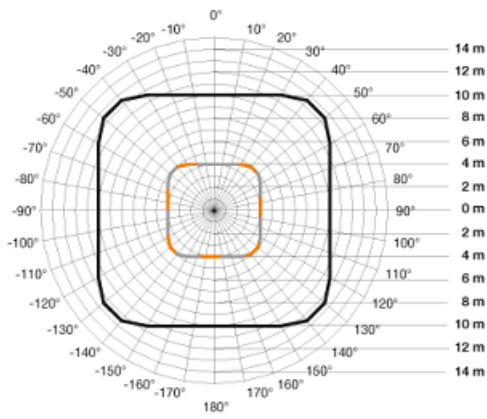

**STEINEL SENZOR DE MISCARE PROFESIONAL HD KNX, DETECTIE CU INFRAROSU, 64MP 8X8M,IP20**

Senzor de miscare profesional, detectie cu infrarosu, ideal pentru cladiri publice

Ideal pentru  raveghere zone de 64 mp 8x8m

Inaltimea recomandata de montaj este de 2.5-10 metri

Ungiul de detectie este 360 grade pe o lungime de 20 metri

Produs din material plastic rezistent la ultraviolete cu finisaje superioare si dimensiuni relativ reduse  
120x70x65mm