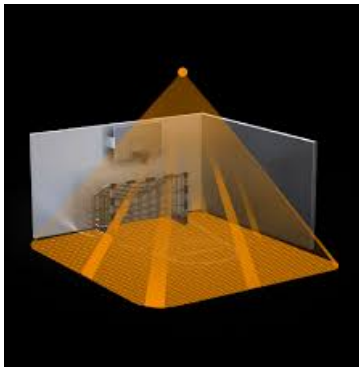

**STEINEL SENZOR DE MISCARE PROFESIONAL HD KNX, DETECTIE CU INFRAROSU, 64MP 8X8M,IP20**

Senzor de miscare profesional, detectie cu infrarosu, ideal pentru cladiri publice

Ideal pentru  raveghere zone de 64 mp 8x8m

Inaltimea recomandata de montaj este de 2.5-10 metri

Ungiul de detectie este 360 grade pe o lungime de 20 metri

Produs din material plastic rezistent la ultraviolete cu finisaje superioare si dimensiuni relativ reduse  
120x70x65mm

Tensiune la 230V conexiune conductor de maxim 2.5mmp

Alimentare suplimentara KNX ce suporta 4 tipuri de functionare.

Ideal pentru cladirile cu sistem de automatizare inteligent.

Senzor sytem : 13 nivele de sensibilitate, 4800 zone