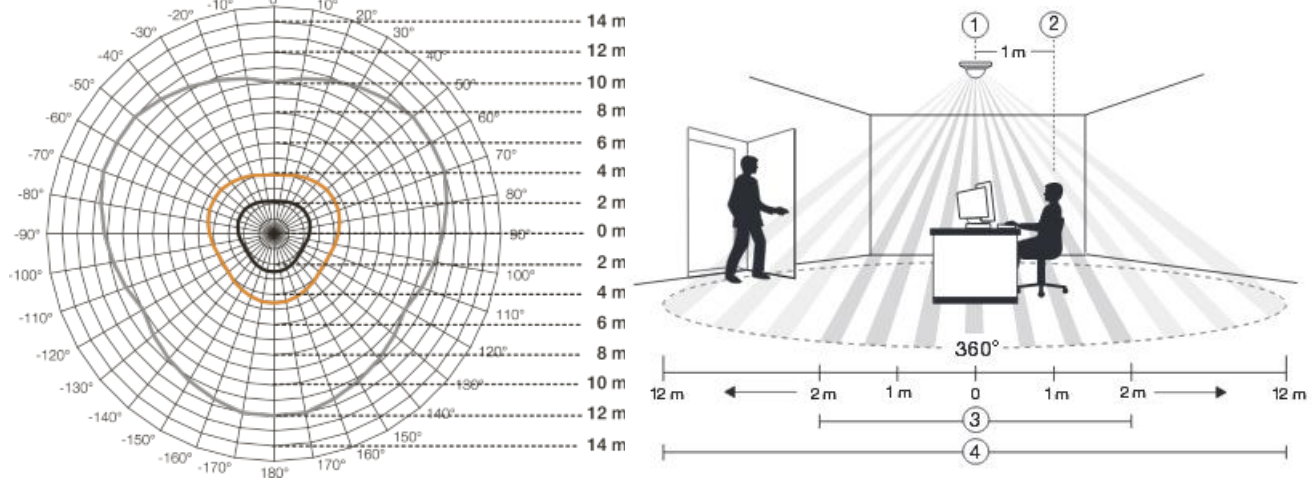

**STEINEL SENZOR DE PREZENTA PROFESIONAL,DETECTIE INFRAROSU,360  
GRADE,RAZA MAX.12M,IP20,INTERIOR**

Senzor de prezenta profesional, detectie infrarosu, ideal pentru cladiri publice la interior,sali de cursuri,birouri.

Lumina este un factor important ce ajuta la îmbunătățirea,concentrarea și productivitatea persoanelor ce isi desfasoara activitate în birouri și în alte zone de lucru.Acest lucru face ca detectorul prezență cu infraroșu BLS cu mai multe lentile alegerea perfectă atunci când vine vorba de gestionarea iluminatului eficient.In spatele lentilei există un sistem de 3 senzori STEINEL, senzori Pyro extrem de sensibili legati în paralel, și un senzor de lumină. BLS utilizează acest sistem pentru a detecta chiar și cele mai neînsemnate miscari ale persoanelor prezente și de a activa iluminarea camerei, indiferent de intensitatea luminii naturale. Cei trei senzori au o rază maxima de 12 m în fiecare direcție.

Ideal pentru montaj in tavan la o inaltime recomandata intre 2,5 - 3m.

Produs din   lete cu finisaje superioare si dimensiuni relativ reduse.

Dimensiuni modul 120 x 120 x 66 mm.

Senzor sistem 11 nivele de sensibilitate 1320 zone