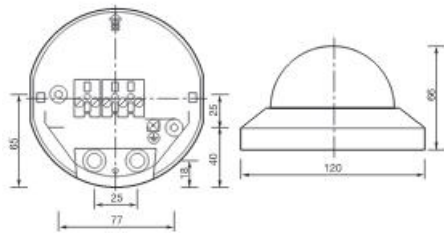

**STEINEL SENZOR DE PREZENTA PROFESIONAL,DETECTIE INFRAROSU,360  
GRADE,RAZA MAX.12M,IP20,INTERIOR**

Senzor de prezenta profesional, detectie infrarosu, ideal pentru cladiri publice la interior,sali de cursuri,birouri.

Ideal pentru montaj in tavan la o inaltime recomandata intre 2,5 - 3m.

Produs din   lete cu finisaje superioare si dimensiuni relativ reduse.

Dimensiuni modul 120 x 120 x 66 mm.

Senzor sistem 11 nivele de sensibilitate 1320 zone