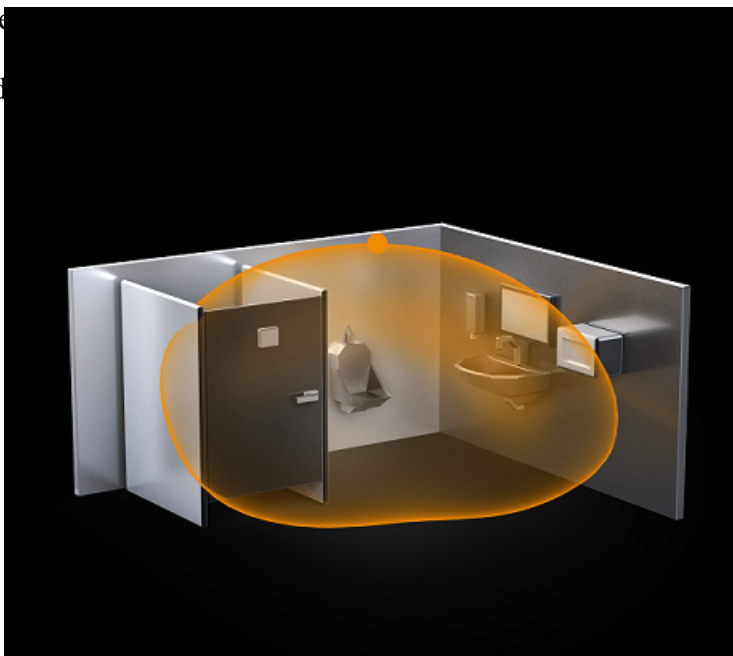

**STEINEL SENZOR DE MISCARE PROFESIONAL, DETECTIE INALTA FRECVENTA, 360 GRADE, RAZA 6M, IP20, COM1**

Se utilizeaza pentru cladiri publice la interior.  
Identificarea la o inaltime de 2,5 -3,5 m.

Unghiul de detectie este 360 grade pe o lungime a razei de maxim 6m.