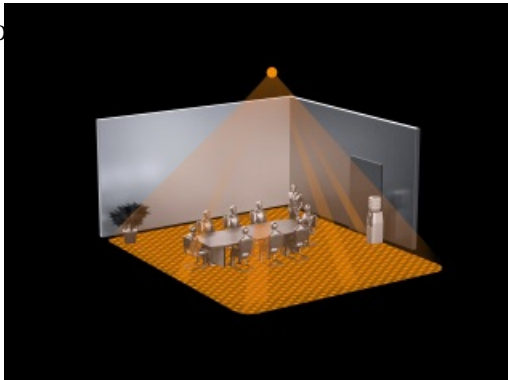

**STEINEL SENZOR DE MISCARE PROFESIONAL, DETECTIE CU INFRAROSU,16MP**  
**4X4M,IP20,DIM**

Senzor de miscare profesional, detectie cu infrarosu, ideal pentru cladiri publice.

Ideal pentru mo de 16 mp 4 x 4 ml,cum ar fi birouri,sali de clasa.

Inaltimea recomandata de montaj este de 2.5-8 metri

Ungiul de detectie este 360 grade pe o lungime de 7 x 7 metri(zona detectie tangentiala)

Produs din material plastic rezistent la ultraviolete cu finisaje superioare si dimensiuni relativ reduse  
120x70x65mm