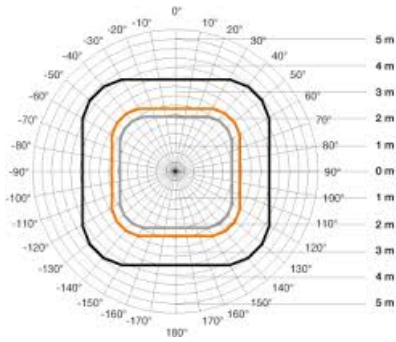

**STEINEL SENZOR DE MISCARE PROFESIONAL, DETECTIE CU INFRAROSU,16MP**  
**4X4M,IP20,DIM**

Senzor de miscare profesional, detectie cu infrarosu, ideal pentru cladiri publice.

Ideal pentru mo de 16 mp 4 x 4 ml,cum ar fi birouri,sali de clasa.

Inaltimea recomandata de montaj este de 2.5-8 metri

Ungiul de detectie este 360 grade pe o lungime de 7 x 7 metri(zona detectie tangentiala)

Produs din material plastic rezistent la ultraviolete cu finisaje superioare si dimensiuni relativ reduse  
120x70x65mm