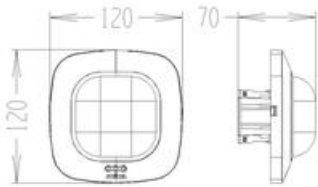

**STEINEL SENZOR DE MISCARE PROFESIONAL, DETECTIE CU INFRAROSU,16MP**  
**4X4M,IP20,DIM**

Senzor de miscare profesional, detectie cu infrarosu, ideal pentru cladiri publice.

Ideal pentru mo de 16 mp 4 x 4 ml,cum ar fi birouri,sali de clasa.

Inaltimea recomandata de montaj este de 2.5-8 metri

Ungiul de detectie este 360 grade pe o lungime de 7 x 7 metri(zona detectie tangentiala)

Produs din material plastic rezistent la ultraviolete cu finisaje superioare si dimensiuni relativ reduse  
120x70x65mm