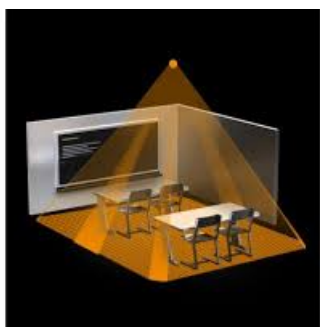

**STEINEL SENZOR DE MISCARE PROFESIONAL, DETECTIE CU INFRAROSU,16MP**  
**4X4M,IP20,DIM**

Senzor de miscare profesional, detectie cu infrarosu, ideal pentru cladiri publice.

Ideal pentru mo de 16 mp 4 x 4 ml,cum ar fi birouri,sali de clasa.

Inaltimea recomandata de montaj este de 2.5-8 metri

Ungiul de detectie este 360 grade pe o lungime de 7 x 7 metri(zona detectie tangentiala)

Produs din material plastic rezistent la ultraviolete cu finisaje superioare si dimensiuni relativ reduse  
120x70x65mm