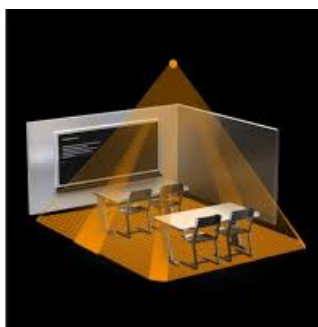

STEINEL SENZOR DE MISCARE PROFESIONAL, DETECTIE CU INFRAROSU,16MP
4X4M,IP20,DALI

Senzor de miscare profesional, detectie cu infrarosu, ideal pentru cladiri publice.

Ideal pentru mo de 16 mp 4 x 4 ml,cum ar fi birouri,sali de clasa.

Inaltimea recomandata de montaj este de 2.5-8 metri

Ungiul de detectie este 360 grade pe o lungime de 7 x 7 metri(zona detectie tangentiala)

Produs din material plastic rezistent la ultraviolete cu finisaje superioare si dimensiuni relativ reduse
120x70x65mm