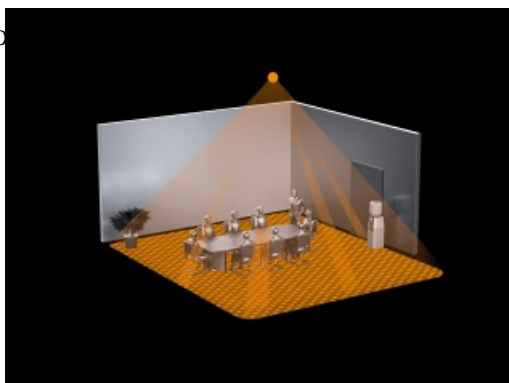

**STEINEL SENZOR DE MISCARE PROFESIONAL, DETECTIE CU INFRAROSU,16MP
4X4M,IP20,COM 2**

Senzor de miscare profesional, detectie cu infrarosu, ideal pentru cladiri publice.

Ideal pentru mo de 16 mp 4 x 4 ml,cum ar fi birouri,sali de clasa.

Inaltimea recomandata de montaj este de 2.5-8 metri

Ungiul de detectie este 360 grade pe o lungime de 7 x 7 metri(zona detectie tangentiala)

Produs din material plastic rezistent la ultraviolete cu finisaje superioare si dimensiuni relativ reduse
120x70x65mm