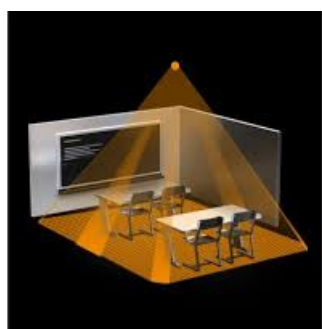

**STEINEL SENZOR DE MISCARE PROFESIONAL, DETECTIE CU INFRAROSU,16MP
4X4M,IP20,COM 2**

Senzor de miscare profesional, detectie cu infrarosu, ideal pentru cladiri publice.

Ideal pentru mo de 16 mp 4 x 4 ml,cum ar fi birouri,sali de clasa.

Inaltimea recomandata de montaj este de 2.5-8 metri

Ungiul de detectie este 360 grade pe o lungime de 7 x 7 metri(zona detectie tangentiala)

Produs din material plastic rezistent la ultraviolete cu finisaje superioare si dimensiuni relativ reduse
120x70x65mm