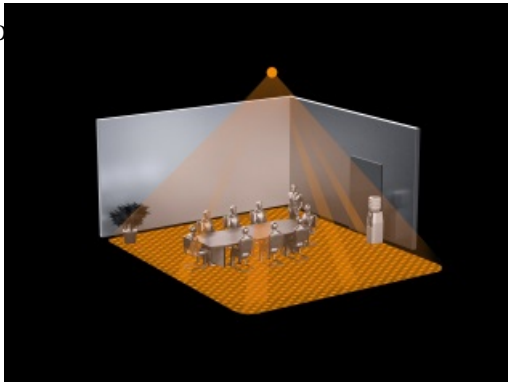

**STEINEL SENZOR DE MISCARE PROFESIONAL, DETECTIE CU INFRAROSU, 16MP
4X4M,IP54,COM 1 AP**

Senzor de miscare profesional, detectie cu infrarosu, ideal pentru cladiri publice.

Ideal pentru mo de 16 mp 4 x 4 ml,cum ar fi birouri,sali de clasa.

Inaltimea recomandata de montaj este de 2.5-8 metri

Ungiul de detectie este 360 grade pe o lungime de 7 x 7 metri(zona detectie tangentiala)

Produs din material plastic rezistent la ultraviolete cu finisaje superioare si dimensiuni relativ reduse
120x70x65mm