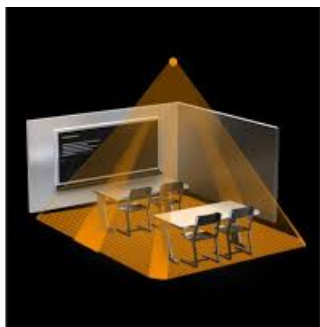

**STEINEL SENZOR DE MISCARE PROFESIONAL, DETECTIE CU INFRAROSU, 16MP
4X4M,IP54,COM 1 AP**

Senzor de miscare profesional, detectie cu infrarosu, ideal pentru cladiri publice.

Ideal pentru mo de 16 mp 4 x 4 ml,cum ar fi birouri,sali de clasa.

Inaltimea recomandata de montaj este de 2.5-8 metri

Ungiul de detectie este 360 grade pe o lungime de 7 x 7 metri(zona detectie tangentiala)

Produs din material plastic rezistent la ultraviolete cu finisaje superioare si dimensiuni relativ reduse
120x70x65mm