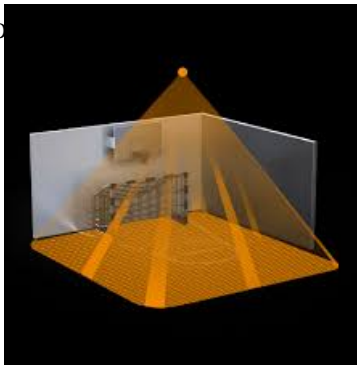

**STEINEL SENZOR DE MISCARE PROFESIONAL, DETECTIE CU INFRAROSU, 64MP
8X8M,IP20,DIM**

Senzor de miscare profesional, detectie cu infrarosu, ideal pentru cladiri publice.

Ideal pentru monitorizarea zone de 64 mp 8x8 ml

Inaltimea recomandata de montaj este de 2.5-10 metri

Ungiul de detectie este 360 grade pe o lungime de 20 metri

Produs din material plastic rezistent la ultraviolete cu finisaje superioare si dimensiuni relativ reduse
120x70x65mm

Optional se poate echipa cu telecomanda pentru setari multiple.

Tensiune la 230V conexiune conductor de maxim 2.5mmp

Putere 2000W , pentru surse fluorescente max 1000Va

Senzor sytem : 13 nivele de sensibilitate, 4800 zone