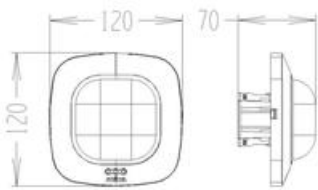

**STEINEL SENZOR DE MISCARE PROFESIONAL, DETECTIE CU INFRAROSU, 64MP
8X8M,IP20,DIM**

Senzor de miscare profesional, detectie cu infrarosu, ideal pentru cladiri publice.

Ideal pentru monitorizarea zone de 64 mp 8x8 ml

Inaltimea recomandata de montaj este de 2.5-10 metri

Ungiul de detectie este 360 grade pe o lungime de 20 metri

Produs din material plastic rezistent la ultraviolete cu finisaje superioare si dimensiuni relativ reduse
120x70x65mm