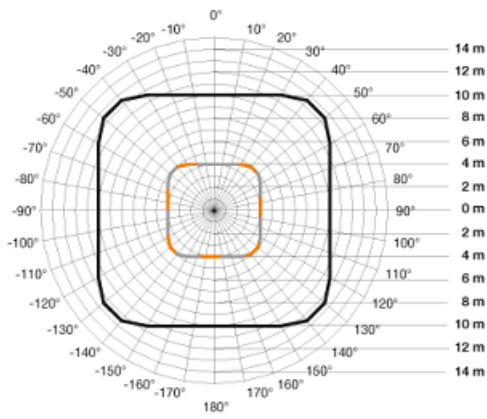

**STEINEL SENZOR DE MISCARE PROFESIONAL, DETECTIE CU INFRAROSU, 64MP
8X8M,IP20,DIM**

Senzor de miscare profesional, detectie cu infrarosu, ideal pentru cladiri publice.

Ideal pentru monitorizarea zone de 64 mp 8x8 ml

Inaltimea recomandata de montaj este de 2.5-10 metri

Ungiul de detectie este 360 grade pe o lungime de 20 metri

Produs din material plastic rezistent la ultraviolete cu finisaje superioare si dimensiuni relativ reduse
120x70x65mm