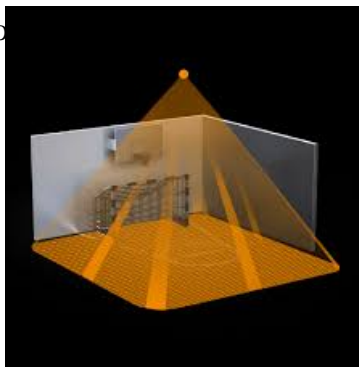

**STEINEL SENZOR DE MISCARE PROFESIONAL, DETECTIE CU INFRAROSU, 64MP
8X8M,IP20,DALI**

Senzor de miscare profesional, detectie cu infrarosu, ideal pentru cladiri publice.

Ideal pentru monitorizarea zone de 64 mp 8x8 ml

Inaltimea recomandata de montaj este de 2.5-10 metri

Ungiul de detectie este 360 grade pe o lungime de 20 metri

Produs din material plastic rezistent la ultraviolete cu finisaje superioare si dimensiuni relativ reduse
120x70x65mm