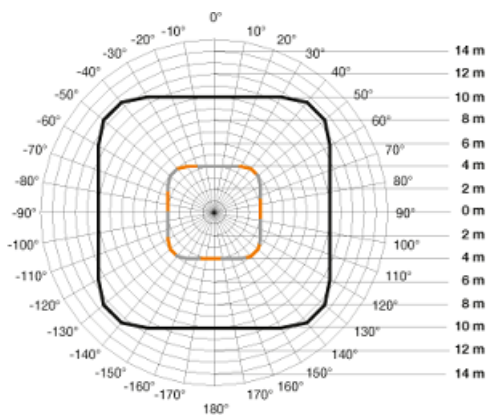

**STEINEL SENZOR DE MISCARE PROFESIONAL, DETECTIE CU INFRAROSU, 64MP
8X8M,IP20,DALI**

Senzor de miscare profesional, detectie cu infrarosu, ideal pentru cladiri publice.

Ideal pentru monitorizarea zone de 64 mp 8x8 ml

Inaltimea recomandata de montaj este de 2.5-10 metri

Ungiul de detectie este 360 grade pe o lungime de 20 metri

Produs din material plastic rezistent la ultraviolete cu finisaje superioare si dimensiuni relativ reduse
120x70x65mm