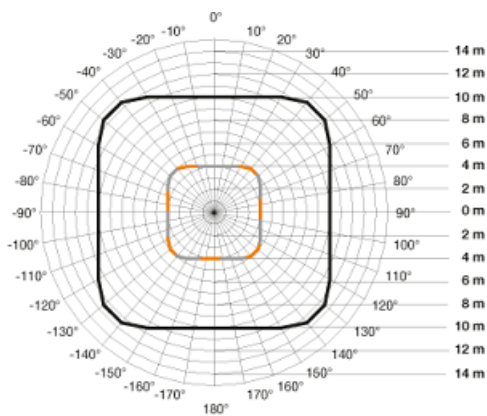

**STEINEL SENZOR DE MISCARE PROFESIONAL, DETECTIE CU INFRAROSU, 64MP  
8X8M,IP20,COM2**

Senzor de miscare profesional, detectie cu infrarosu, ideal pentru cladiri publice,in interior.

Ideal pentru montaj pe tavan, acopera si supravegheaza zone de 64 mp 8x8ml

Inaltimea recomandata de montaj este de 2.5-10 metri

Ungiul de detectie este 360 grade pe o lungime de 20 metri

Produs din material plastic rezistent la ultraviolete cu finisaje superioare si dimensiuni relativ reduse  
120x70x65mm