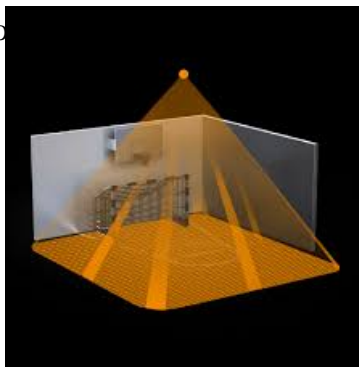

**STEINEL SENZOR DE MISCARE PROFESIONAL, DETECTIE CU INFRAROSU, 64MP  
8X8M,IP20,COM2**

Senzor de miscare profesional, detectie cu infrarosu, ideal pentru cladiri publice,in interior.

Ideal pentru montaj pe tavan, acopera si supravegheaza zone de 64 mp 8x8ml

Inaltimea recomandata de montaj este de 2.5-10 metri

Ungiul de detectie este 360 grade pe o lungime de 20 metri

Produs din material plastic rezistent la ultraviolete cu finisaje superioare si dimensiuni relativ reduse  
120x70x65mm

Optional se poate echipa cu telecomanda pentru setari multiple.

Tensiune la 230V conexiune conductor de maxim 2.5mmp

Putere 2000W , pentru surse fluorescente max 1000Va

Senzor sytem : 13 nivele de sensibilitate, 4800 zone