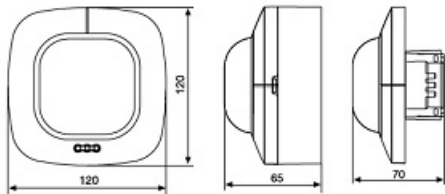

Ideal pentru montaj în tavan, pentru supraveghere zone de 64 mp 8x8m

Inaltimea recomandata de montaj este de 2.5-10 metri

Ungiul de detectie este 360 grade pe o lungime de 20 metri

Produs din material plastic rezistent la ultraviolete cu finisaje superioare si dimensiuni relativ reduse
120x70x65mm