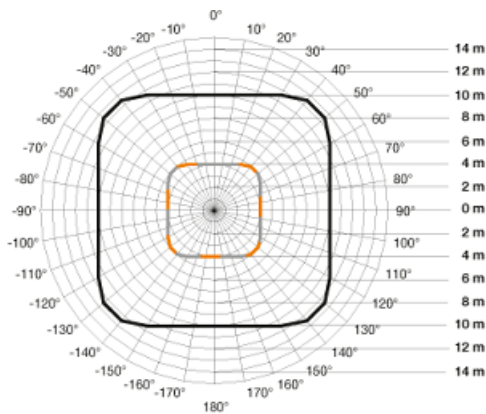

**STEINEL SENZOR DE MISCARE PROFESIONAL, DETECTIE CU INFRAROSU, 64MP
8X8M,IP54**

Senzor de miscare profesional, detectie cu infrarosu, ideal pentru cladiri publice, in exterior.

Senzor ce vine cu o carcasă rezistentă la umiditate și apă.

Ideal pentru montaj în tavan, pentru supraveghere zone de 64 mp 8x8m

Inaltimea recomandata de montaj este de 2.5-10 metri

Ungiul de detectie este 360 grade pe o lungime de 20 metri

Produs din material plastic rezistent la ultraviolete cu finisaje superioare si dimensiuni relativ reduse
120x70x65mm