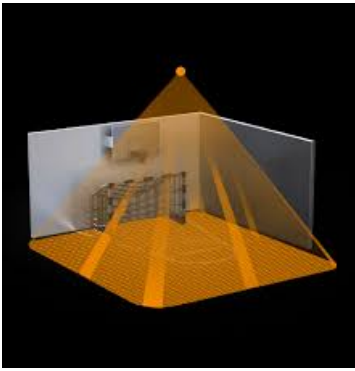

**STEINEL SENZOR DE MISCARE PROFESIONAL, DETECTIE CU INFRAROSU, 64MP
8X8M,IP54**

Senzor de miscare profesional, detectie cu infrarosu, ideal pentru cladiri publice, in exterior.

Senzor ce vine cu o carcasă rezistentă la umiditate și apă.

Ideal pentru montaj în tavan, pentru supraveghere zone de 64 mp 8x8m

Inaltimea recomandata de montaj este de 2.5-10 metri

Ungiul de detectie este 360 grade pe o lungime de 20 metri

Produs din material plastic rezistent la ultraviolete cu finisaje superioare si dimensiuni relativ reduse
120x70x65mm