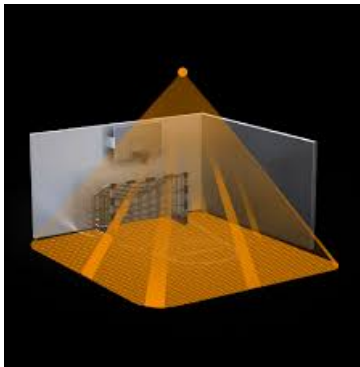

**STEINEL SENZOR DE MISCARE PROFESIONAL, DETECTIE CU INFRAROSU, 64MP
8X8M,IP20**

Senzor de miscare profesional, detectie cu infrarosu, ideal pentru cladiri publice

Ideal pentru  raveghere zone de 64 mp 8x8ml

Inaltimea recomandata de montaj este de 2.5-10 metri

Ungiul de detectie este 360 grade pe o lungime de 20 metri

Produs din material plastic rezistent la ultraviolete cu finisaje superioare si dimensiuni relativ reduse
120x70x65mm