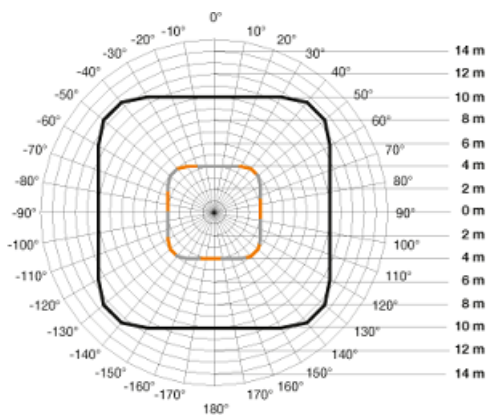

**STEINEL SENZOR DE MISCARE PROFESIONAL, DETECTIE CU INFRAROSU, 64MP
8X8M,IP20**

Senzor de miscare profesional, detectie cu infrarosu, ideal pentru cladiri publice

Ideal pentru  raveghere zone de 64 mp 8x8ml

Inaltimea recomandata de montaj este de 2.5-10 metri

Ungiul de detectie este 360 grade pe o lungime de 20 metri

Produs din material plastic rezistent la ultraviolete cu finisaje superioare si dimensiuni relativ reduse
120x70x65mm