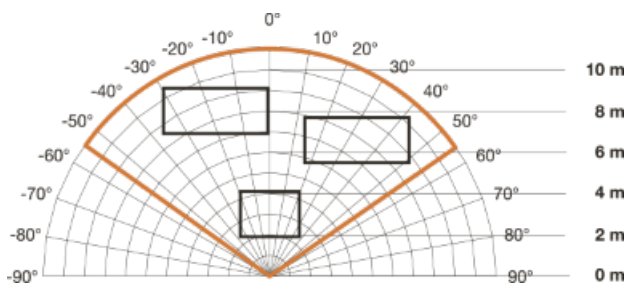

STEINEL SENZOR PREZENTA UMANA,UNGHI DETECTIE 110 GRADE,ALB

Senzor prezenta umana,unghi detectie 110 grade pe o distanta de pana la 10m.

Senzor dotar cu camera.

Cu ajutorul sistemului KNX IP se poate conecta la sistemul de automatizare al unei cladiri si astfel poate executa o serie larga de activitati.

Se pot seta zone specifice pentru activare.

Recomandat pentru montare la interior la o inaltime intre 2,5 si 10m.

Tensiune la 230V conexiune conductor de maxim 2.5mmp

Putere 2000W , pentru surse fluorescente max 1000 Va

Dimensiuni 146 x 110 x 101 mm.

Pret: 6.375,15 LEI (TVA inclus)

Detalii online: <https://www.materialelectrice.ro/detector-prezenta>