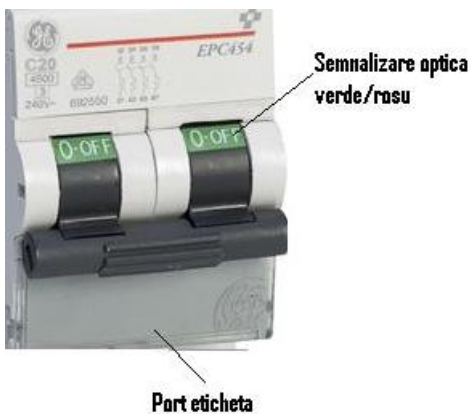

GENERAL ELECTRIC SIGURANTA AUTOMATA TRIPOLARA IN 2 MODULE 32A 4.5KA CURBA C

Siguranta automata tripolara in doua module.

Aceste sigurante automate sunt din noua generatie AlphaPlus Unibis™: Calitate si fiabilitate garantata clicuri de performanta -mare. Cuplu de performan?? -mare: Pân? la 3nM. Toate ?uruburile sunt la acelasi nivel pentru a lucra rapid si simplu.

Fanta de vizualizare stare Verde sau rosu pentru a marca starea comutare cu aplicatii de izolare: informa?ii corecte despre pozi?ia real?. distan?a minim? de 5 mm între contactele deschise este asigurat?. Siguranta este echipata cu usita transparenta pentru montare eticheta.

Posibilit??i de conectare: 2 x 4mm² sau (1 x 4mm²) + (1 x 6mm²).

Un contact mic auxiliar este interfata pentru functionalitatea completa a serviciilor auxiliare ElfaPlus si accesorii.

Sensul de intrare si iesire curent nu are importanta, protectia este asigurata pe toate cele 3 contacte.

Cu ajutorul acestor sigurante se economiseste pana la 50% spatiu in tablourile de distributie!

Caracteristici tehnice :

Tensiune: 380V

Curent: 32A

Putere de rupere: 4.5ka

Spatiu ocupat pe sina Din : 2 module