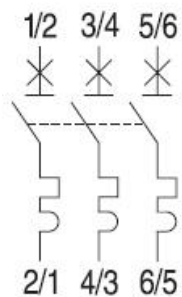

Fanta de vizualizare stare Verde sau rosu pentru a marca starea comutare cu aplicatii de izolare: informa?ii corecte despre pozi?ia real?. distan?a minim? de 5 mm între contactele deschise este asigurat?. Siguranta este echipata cu usita transparenta pentru montare eticheta.

Posibilit??i de conectare: 2 x 4mm² sau (1 x 4mm²) + (1 x 6mm²).

Un contact mic auxiliar este interfata pentru functionalitatea completa a serviciilor auxiliare ElfaPlus si accesorii.

Sensul de intrare si iesire curent nu are importanta, protectia este asigurata pe toate cele 3 contacte.

Cu ajutorul acestor sigurante se economiseste pana la 50% spatiu in tablourile de distributie!

Caracteristici tehnice :

Tensiune: 380V

Curent: 32A

Putere de rupere: 4.5ka

Spatiu ocupat pe sina Din : 2 module

Curba de declansare: C

Tip borne : strangere cu surub, conductor maxim acceptat 16mmp

Temperatura de lucru -25 + 55 grade celsius

Numar de alcansari electrice 10000/20000

Pret: 45,89 LEI (TVA inclus)

Detalii online: <https://www.materialelectrice.ro/siguranta-automata-tripolara-in-2-module-32a-4-5ka-curba-c>