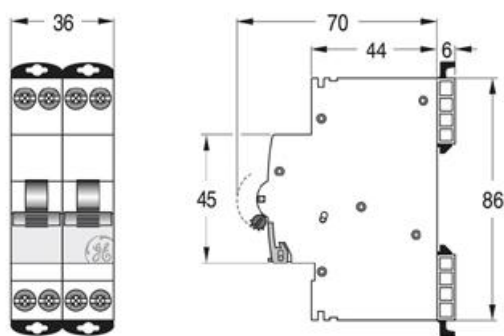

Fanta de vizualizare stare Verde sau rosu pentru a marca starea comutare cu aplicatii de izolare: informa?ii corecte despre pozi?ia real?. distan?a minim? de 5 mm între contactele deschise este asigurat?. Siguranta este echipata cu usita transparenta pentru montare eticheta.

Posibilit??i de conectare: 2 x 4mm² sau (1 x 4mm²) + (1 x 6mm²).

Un contact mic auxiliar este interfata pentru functionalitatea completa a serviciilor auxiliare ElfaPlus si accesorii.

Sensul de intrare si iesire curent nu are importanta, protectia este asigurata pe toate cele 3 contacte.

Cu ajutorul acestor sigurante se economiseste pana la 50% spatiu in tablourile de distributie!

Caracteristici tehnice :

Tensiune: 380V

Curent: 32A

Putere de rupere: 4.5ka

Spatiu ocupat pe sina Din : 2 module

Curba de declansare: C

Tip borne : strangere cu surub, conductor maxim acceptat 16mmp

Temperatura de lucru -25 + 55 grade celsius

Numar de alcansari electrice 10000/20000

Pret: 45,89 LEI (TVA inclus)

Detalii online: <https://www.materialelectrice.ro/siguranta-automata-tripolara-in-2-module-32a-4-5ka-curba-c>