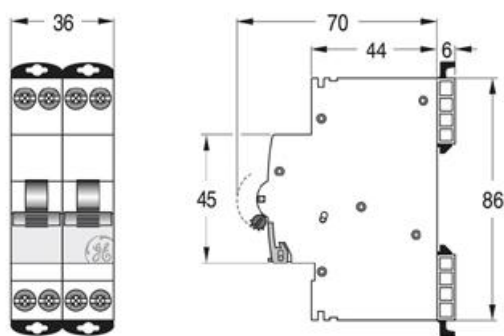

Fanta de vizualizare stare Verde sau rosu pentru a marca starea comutare cu aplicatii de izolare: informa?ii corecte despre pozi?ia real?. distan?a minim? de 5 mm între contactele deschise este asigurat?. Siguranta este echipata cu usita transparenta pentru montare eticheta.

Posibilit??i de conectare: 2 x 4mm² sau (1 x 4mm²) + (1 x 6mm²).

Un contact mic auxiliar este interfata pentru functionalitatea completa a serviciilor auxiliare ElfaPlus si accesorii.

Sensul de intrare si iesire curent nu are importanta, protectia este asigurata pe toate cele 3 contacte.

Cu ajutorul acestor sigurante se economiseste pana la 50% spatiu in tablourile de distributie!

Caracteristici tehnice :

Tensiune: 380V

Curent: 25A

Putere de rupere: 4.5ka

Spatiu ocupat pe sina Din : 2 module

Curba de declansare: C

Tip borne : strangere cu surub, conductor maxim acceptat 16mmp

Temperatura de lucru -25 + 55 grade celsius

Numar de alcansari electrice 10000/20000

Pret: 43,81 LEI (TVA inclus)

Detalii online: <https://www.materialelectrice.ro/siguranta-automata-tripolara-in-2-module-25a-4-5ka-curba-c>