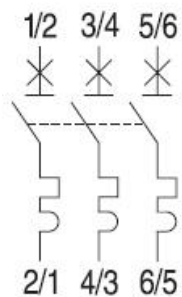

Fanta de vizualizare stare Verde sau rosu pentru a marca starea comutare cu aplicatii de izolare: informa?ii corecte despre pozi?ia real?. distan?a minim? de 5 mm între contactele deschise este asigurat?. Siguranta este echipata cu usita transparenta pentru montare eticheta.

Posibilit??i de conectare: 2 x 4mm² sau (1 x 4mm²) + (1 x 6mm²).

Un contact mic auxiliar este interfata pentru functionalitatea completa a serviciilor auxiliare ElfaPlus si accesorii.

Sensul de intrare si iesire curent nu are importanta, protectia este asigurata pe toate cele 3 contacte.

Cu ajutorul acestor sigurante se economiseste pana la 50% spatiu in tablourile de distributie!

Caracteristici tehnice :

Tensiune: 380V

Curent: 25A

Putere de rupere: 4.5ka

Spatiu ocupat pe sina Din : 2 module

Curba de declansare: C

Tip borne : strangere cu surub, conductor maxim acceptat 16mmp

Temperatura de lucru -25 + 55 grade celsius

Numar de alcansari electrice 10000/20000

Pret: 43,81 LEI (TVA inclus)

Detalii online: <https://www.materialelectrice.ro/siguranta-automata-tripolara-in-2-module-25a-4-5ka-curba-c>