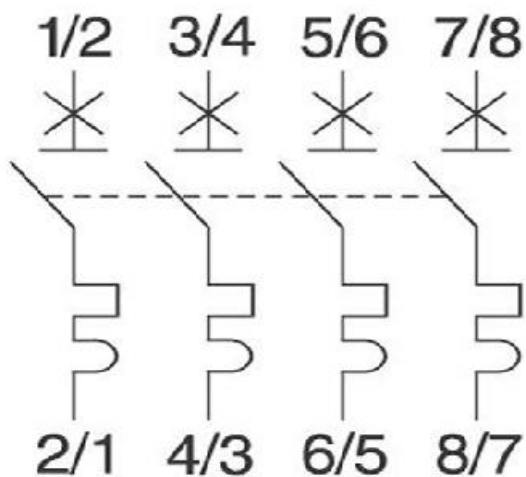

GENERAL ELECTRIC SIGURANTA AUTOMATA TETRAPOLARA IN 2 MODULE 25A 4.5KA CURBA C

Siguranta automata tetrapolara in doua module.

Aceste sigurante automate sunt din noua generatie AlphaPlus Unibis™: Calitate si fiabilitate garantata clicuri de performanta -mare. Cuplu de performan?? -mare: Pân? la 3nM. Toate ?uruburile sunt la acelasi nivel pentru a lucra rapid si simplu.

Fanta de vizualizare stare Verde sau rosu pentru a marca starea comutare cu aplicatii de izolare: informa?ii corecte despre pozi?ia real?. distan?a minim? de 5 mm între contactele deschise este asigurat?. Siguranta este echipata cu usita transparenta pentru montare eticheta.

Cu ajutorul acestor sigurante se economiseste pana la 50% spatiu in tablourile de distributie!

Caracteristici tehnice :

Tensiune: 380V

Curent: 25A

Putere de rupere: 4.5ka

Spatiu ocupat pe sina Din : 2 module

Curba de declansare: C

Tip borne : strangere cu surub, conductor maxim acceptat 16mmp

Temperatura de lucru -25 + 55 grade celsius

Numar de alcansari electrice 10000/20000

Pret: 57,96 LEI (TVA inclus)

Detalii online: <https://www.materialelectrice.ro/siguranta-automata-tetrapolara-in-2-module-25a-4-5ka-curba-c>