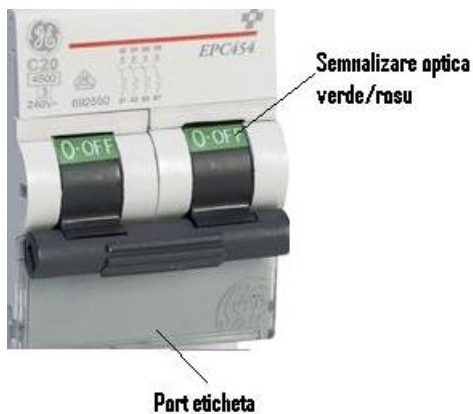

GENERAL ELECTRIC SIGURANTA AUTOMATA TETRAPOLARA IN 2 MODULE 25A 4.5KA CURBA C

Siguranta automata tetrapolara in doua module.

Aceste sigurante automate sunt din noua generatie AlphaPlus Unibis™: Calitate si fiabilitate garantata clicuri de performanta -mare. Cuplu de performan?? -mare: Pân? la 3nM. Toate ?uruburile sunt la acelasi nivel pentru a lucra rapid si simplu.

Fanta de vizualizare stare Verde sau rosu pentru a marca starea comutare cu aplicatii de izolare: informa?ii corecte despre pozi?ia real?. distan?a minim? de 5 mm între contactele deschise este asigurat?. Siguranta este echipata cu usita transparenta pentru montare eticheta.

Posibilit??i de conectare: 2 x 4mm² sau (1 x 4mm²) + (1 x 6mm²).

Un contact mic auxiliar este interfata pentru functionalitatea completa a serviciilor auxiliare ElfaPlus si accesorii.

Siguranta asigura protectie pe toate 4 contactele , nu are importanta unde se va conecta nul-ul

Cu ajutorul acestor sigurante se economiseste pana la 50% spatiu in tablourile de distributie!

Caracteristici tehnice :

Tensiune: 380V

Curent: 25A

Putere de rupere: 4.5ka

Spatiu ocupat pe sina Din : 2 module