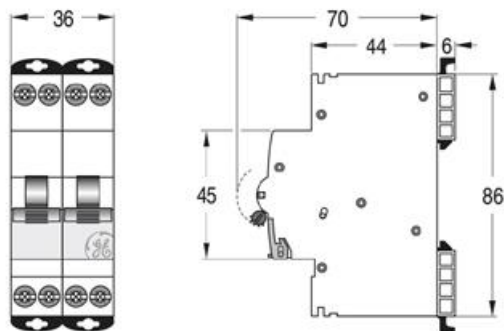

Fanta de vizualizare stare Verde sau rosu pentru a marca starea comutare cu aplicatii de izolare: informa?ii corecte despre pozi?ia real?. distan?a minim? de 5 mm între contactele deschise este asigurat?. Siguranta este echipata cu usita transparenta pentru montare eticheta.

Posibilit??i de conectare: 2 x 4mm² sau (1 x 4mm²) + (1 x 6mm²).

Un contact mic auxiliar este interfata pentru functionalitatea completa a serviciilor auxiliare ElfaPlus si accesorii.

Siguranta asigura protectie pe toate 4 contactele , nu are importanta unde se va conecta nul-ul

Cu ajutorul acestor sigurante se economiseste pana la 50% spatiu in tablourile de distributie!

Caracteristici tehnice :

Tensiune: 380V

Curent: 25A

Putere de rupere: 4.5ka

Spatiu ocupat pe sina Din : 2 module

Curba de declansare: C

Tip borne : strangere cu surub, conductor maxim acceptat 16mmp

Temperatura de lucru -25 + 55 grade celsius

Numar de alcansari electrice 10000/20000

Pret: 57,96 LEI (TVA inclus)

Detalii online: <https://www.materialelectrice.ro/siguranta-automata-tetrapolara-in-2-module-25a-4-5ka-curba-c>