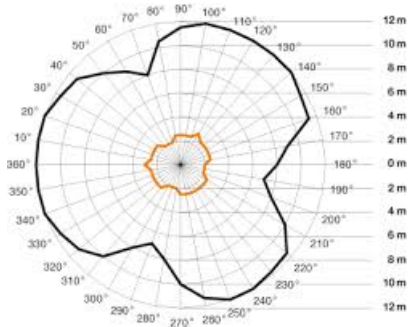

**STEINEL SENZOR DE MISCARE,DETECTIE CU INFRAROSU,MONTARE PERETE  
EXTERIOR,300GRADE,NEGRU**

Senzor de miscare profesional,detectie infrarosu,recomandat pentru utilizare in exterior.

Raza maxima acoperita 300 grade.

Tipul de senzori cu infraro?u ?i pragul de crepuscul pot fi ajustate pentru a se potrivi cu cerin?ele individuale.

Produs din material plastic rezistent la ultraviolete cu finisaje superioare si dimensiuni relativ reduse  
86x91.1x59.8mm