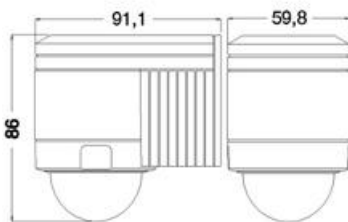

Senzorii foarte inovatori r?spund la mi?c?ri ?i niveluri diferite de lumin?, comutarea automat? de aprindere ?i stingere din nou dup? un timp prestabilit selectat.

Acest tip de senzor este dotat cu trei detectori de mi?care ce pot acoperii o raza de 300 de grade pana la o distanta de 12 metrii ?n infraro?u, montarea se face pe perete,pachetul vine cu un abaptor pentru montajul pe colturi interioare sau exterioare.

Tipul de senzori cu infraro?u ?i pragul de crepuscul pot fi ajustate pentru a se potrivi cu cerin?ele individuale.

Produs din material plastic rezistent la ultraviolete cu finisaje superioare si dimensiuni relativ reduse 86x91.1x59.8mm