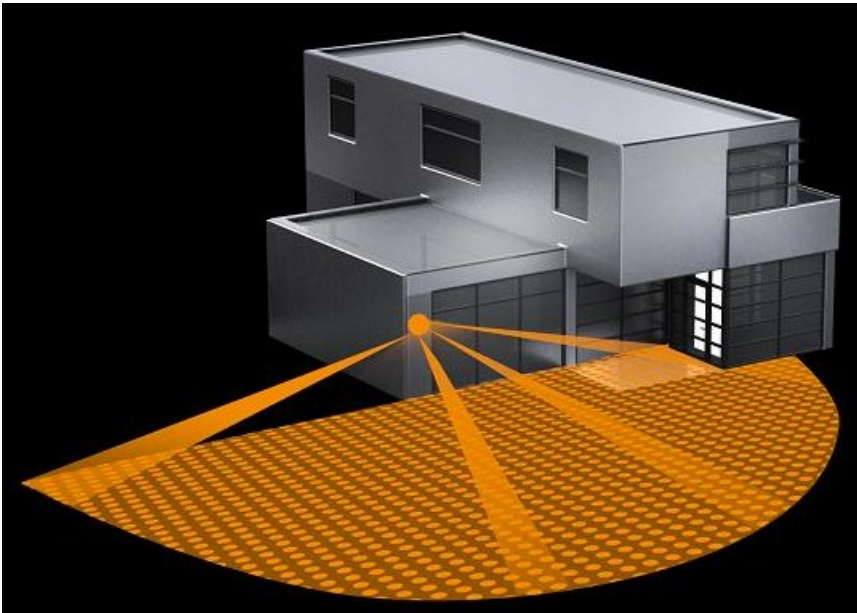

**STEINEL SENZOR DE MISCARE,DETECTIE CU INFRAROSU,MONTARE PERETE EXTERIOR,180GRADE,12M,ARGINTIU**

Senzor de miscare profesional,detectie infrarosu,recomandat pentru utilizare in exterior.

Raza maxima acoperita 180 grade.

Zona de acoperire pot fi ajustate cu capace din plastic lentile care pot fi montate pe partea frontală a senzorului.

Senzorii foarte inovatori răspund la mișcări și niveluri diferite de lumină, comutarea automată de aprindere și stingere din nou după un timp prestabilit selectat.

Acest tip de senzor este un detector de mișcare de 180° în infraroșu ce poate ajunge la 12 m pentru interior și exterior, montarea se face pe perete, pachetul vine cu un abaptor pentru montajul pe colțuri interioare sau exterioare.

Tipul de senzori cu infraroșu și pragul de crepuscul pot fi ajustate pentru a se potrivi cu cerințele individuale.

Produs din material plastic rezistent la ultraviolete cu finisaje superioare și dimensiuni relativ reduse 78x120x55mm