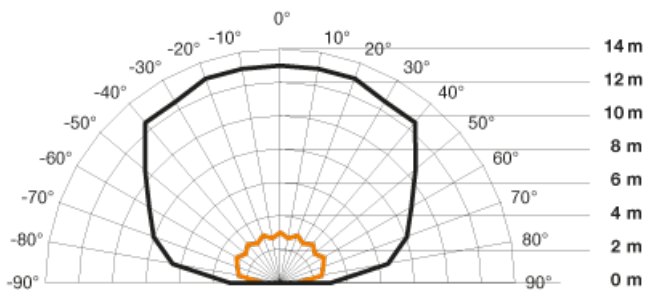

**STEINEL SENZOR DE MISCARE,DETECTIE CU INFRAROSU,MONTARE PERETE EXTERIOR,180GRADE,12M,ARGINTIU**

Senzor de miscare profesional,detectie infrarosu,recomandat pentru utilizare in exterior.

Raza maxima acoperita 180 grade.

Acest tip de senzor este un detector de mișcare de 180° în infraroșu ce poate ajunge la 12 m pentru interior și exterior, montarea se face pe perete, pachetul vine cu un abaptor pentru montajul pe colțuri interioare sau exterioare.

Tipul de senzori cu infraroșu și pragul de crepuscul pot fi ajustate pentru a se potrivi cu cerințele individuale.

Produs din material plastic rezistent la ultraviolete cu finisaje superioare și dimensiuni relativ reduse 78x120x55mm