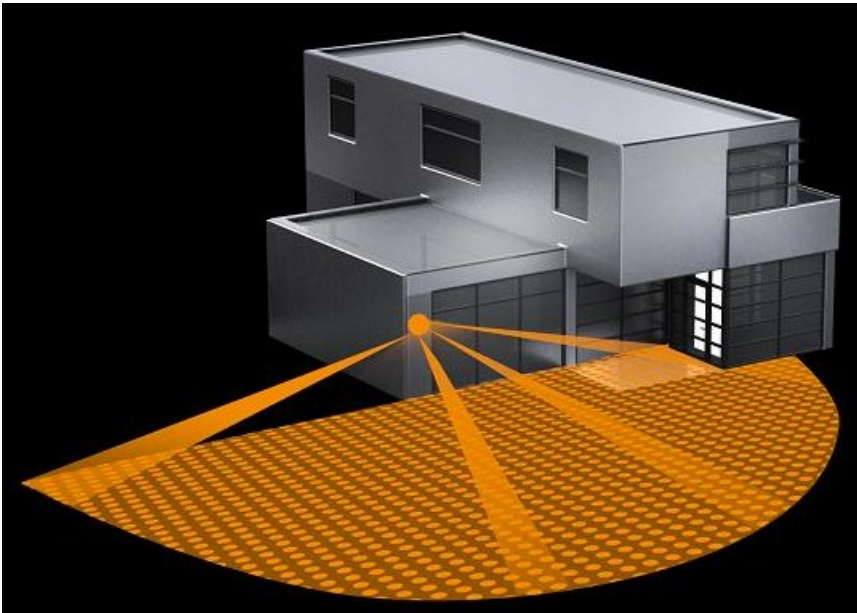

STEINEL SENZOR DE MISCARE,DETECTIE CU INFRAROSU,MONTARE PERETE
EXTERIOR,180GRADE,12M,ALB

Senzor de miscare profesional,detectie infrarosu,recomandat pentru utilizare in exterior.

Raza maxima acoperita 180 grade.

Zona de acoperire pot fi ajustate cu capace din plastic lentile care pot fi montate pe partea frontală a senzorului.

Senzorii foarte inovatori răspund la mișcări și niveluri diferite de lumină, comutarea automată de aprindere și stingere din nou după un timp prestabilit selectat.

Acest tip de senzor este un detector de mișcare de 180° în infraroșu ce poate ajunge la 12 m pentru interior și exterior, montarea se face pe perete, pachetul vine cu un abaptor pentru montajul pe colțuri interioare sau exterioare.

Tipul de senzori cu infraroșu și pragul de crepuscul pot fi ajustate pentru a se potrivi cu cerințele individuale.

Produs din material plastic rezistent la ultraviolete cu finisaje superioare și dimensiuni relativ reduse 78x120x55mm