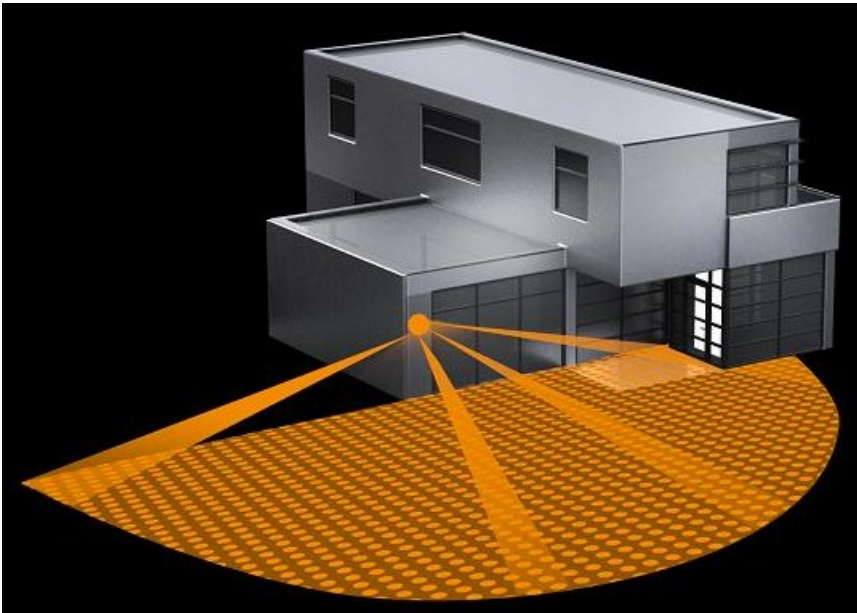

**STEINEL SENZOR DE MISCARE,DETECTIE CU INFRAROSU,MONTARE PERETE  
EXTERIOR,180GRADE,NEGRU**

Senzor de miscare profesional,detectie infrarosu,recomandat pentru utilizare in exterior.

Raza maxima acoperita 180 grade.

Senzorii foarte inovatori r?spund la mi?c?ri ?i niveluri diferite de lumin?, comutarea automat? de aprindere ?i stingere din nou dup? un timp prestabilit selectat.

Acest tip de senzor este un detector de mi?care de 180 ?n infraro?u ce poate ajunge la 20 m pentru interior si exterior, montarea se face pe perete, pachetul vine cu un abaptor pentru montajul pe colturi interioare sau exterioare.

Se adapteaz? automat la schimb?rile de temperatur? p?str?nd sensibilitatea ?i o acoperire consistent?.

Facilitatea nivelului de iluminare permite iluminarea s? r?mân? oprita ?n timpul zilei, indiferent de zona de ocupare.

Tipul de senzori cu infraro?u ?i pragul de crepuscul pot fi ajustate pentru a se potrivi cu cerin?ele individuale.

Produs din material plastic rezistent la ultraviolete cu finisaje superioare si dimensiuni relativ reduse 77,9x120,9x54,6mm