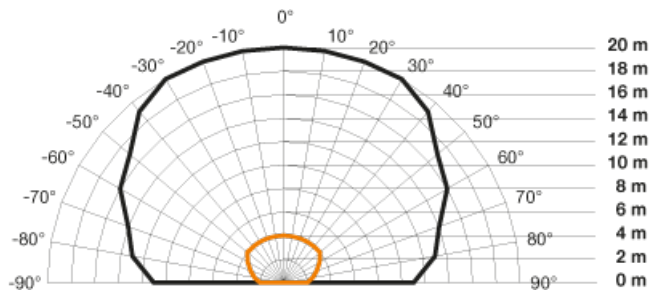

**STEINEL SENZOR DE MISCARE,DETECTIE CU INFRAROSU,MONTARE PERETE  
EXTERIOR,180GRADE,NEGRU**

Senzor de miscare profesional,detectie infrarosu,recomandat pentru utilizare in exterior.

Raza maxima acoperita 180 grade.

Senzorii foarte inovatori r?spund la mi?c?ri ?i niveluri diferite de lumin?, comutarea automat? de aprindere ?i stingere din nou dup? un timp prestabilit selectat.

Acest tip de senzor este un detector de mi?care de 180 ?n infraro?u ce poate ajunge la 20 m pentru interior si exterior, montarea se face pe perete, pachetul vine cu un abaptor pentru montajul pe colturi interioare sau exterioare.

Tipul de senzori cu infraro?u ?i pragul de crepuscul pot fi ajustate pentru a se potrivi cu cerin?ele individuale.

Produs din material plastic rezistent la ultraviolete cu finisaje superioare si dimensiuni relativ reduse 77,9x120,9x54,6mm