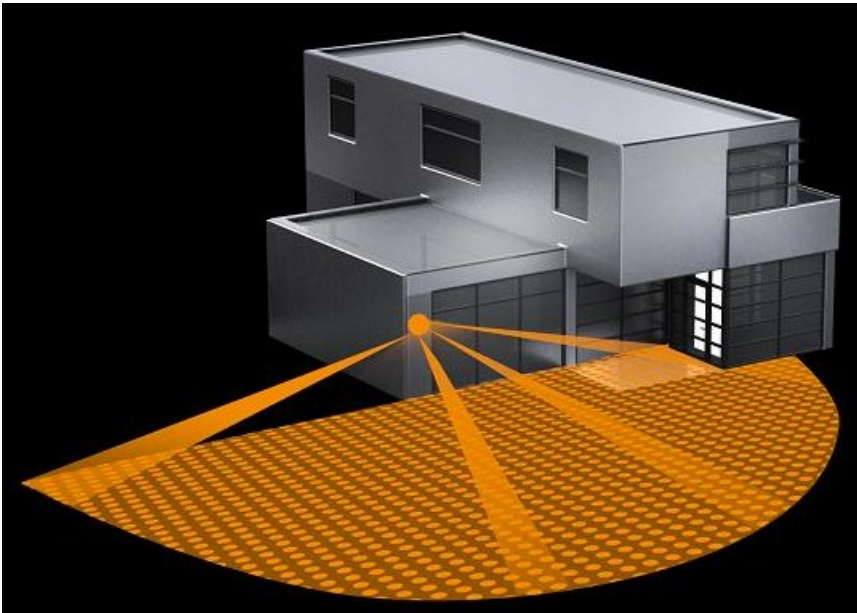

**STEINEL SENZOR DE MISCARE,DETECTIE CU INFRAROSU,MONTARE PERETE
EXTERIOR,180GRADE,ALB**

Senzor de miscare profesional,detectie infrarosu,recomandat pentru utilizare in exterior.

Raza maxima acoperita 180 grade.

Senzorii foarte inovatori r?spund la mi?c?ri ?i niveluri diferite de lumin?, comutarea automat? de aprindere ?i stingere din nou dup? un timp prestabilit selectat.

Acest tip de senzor este un detector de mi?care de 180° în infraro?u ce poate ajunge la 20 m pentru interior si exterior, montarea se face pe perete, pachetul vine cu un abaptor pentru montajul pe colturi interioare sau exterioare.

Se adapteaz? automat la schimb?rile de temperatur? p?strând sensibilitatea ?i o acoperire consistent?

Facilitatea nivelului de iluminare permite iluminarea s? r?mân? oprita în timpul zilei, indiferent de zona de ocupare.

Tipul de senzori cu infraro?u ?i pragul de crepuscul pot fi ajustate pentru a se potrivi cu cerin?ele individuale.

Produs din material plastic rezistent la ultraviolete cu finisaje superioare si dimensiuni relativ reduse 77,9x120,9x54,6mm