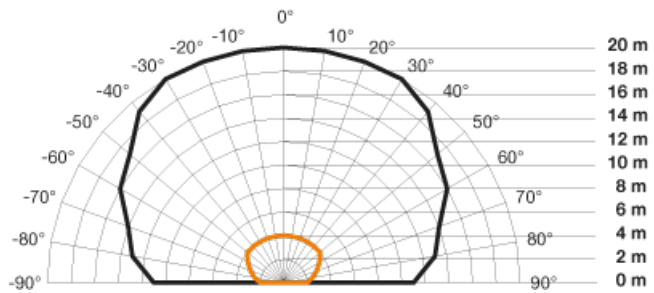

**STEINEL SENZOR DE MISCARE,DETECTIE CU INFRAROSU,MONTARE PERETE
EXTERIOR,180GRADE,ALB**

Senzor de miscare profesional,detectie infrarosu,recomandat pentru utilizare in exterior.

Raza maxima acoperita 180 grade.

Senzorii foarte inovatori r?spund la mi?c?ri ?i niveluri diferite de lumin?, comutarea automat? de aprindere ?i stingere din nou dup? un timp prestabilit selectat.

Acest tip de senzor este un detector de mi?care de 180° în infraro?u ce poate ajunge la 20 m pentru interior si exterior, montarea se face pe perete, pachetul vine cu un abaptor pentru montajul pe colturi interioare sau exterioare.

Tipul de senzori cu infraro?u ?i pragul de crepuscul pot fi ajustate pentru a se potrivi cu cerin?ele individuale.

Produs din material plastic rezistent la ultraviolete cu finisaje superioare si dimensiuni relativ reduse 77,9x120,9x54,6mm