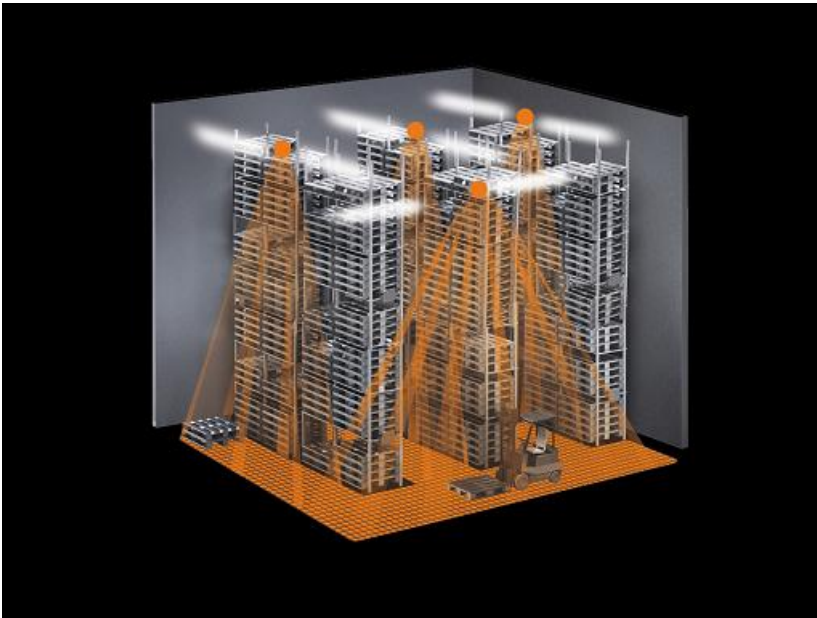

**STEINEL SENZOR DE MISCARE PROFESIONAL,DETECTIE CU INFRAROSU,INALTIMI MARI,ACOPERIRE 120MP**

Senzor de miscare profesional,detectie infrarosu,recomandat pentru utilizare in interior.

Raza maxima acoperita 30m x 4m ,inaltimea maxima de montaj 14 m.

Zona de acoperire pot fi ajustate cu capace din plastic lentile care pot fi montate pe partea frontală a senzorului.

Se poate monta direct la o sursă de iluminat sau o cutie de joncțiune.

2 detectori piroelectrice cu 104 zone de comutare oferă detecție mai bună pentru încălziri mari.

Precizie înaltă datorită lentilei turnate ale senzorului.

Se adaptează automat la schimbările de temperatură păstrând sensibilitatea și o acoperire consistentă

Facilitatea nivelului de iluminare permite iluminarea și rămânere oprita în timpul zilei, indiferent de zona de ocupare.

Zona de acoperire poate

plastic ce pot

tală a senzorului.

Produs din material plastic rezistent la ultraviolete cu finisaje superioare și dimensiuni relativ reduse  
95x95(115)x68mm

Tensiune la 230V conexiune conductor de maxim 2.5mmp