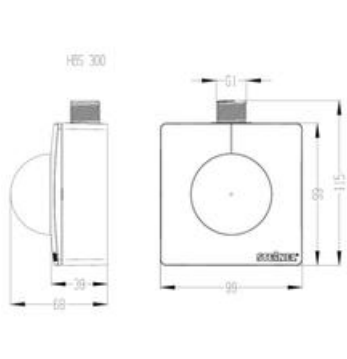

Zona de acoperire poate

plastic ce pot

tală a senzorului.

Produs din material plastic rezistent la ultraviolete cu finisaje superioare și dimensiuni relativ reduse  
95x95(115)x68mm

Tensiune la 230V conexiune conductor de maxim 2.5mmp