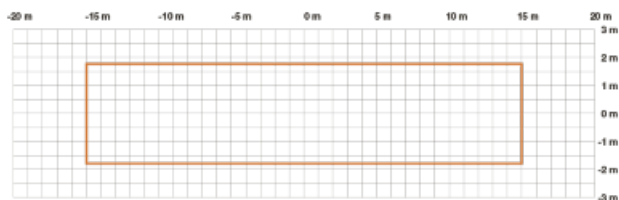

**STEINEL SENZOR DE MISCARE PROFESIONAL,DETECTIE CU INFRAROSU,INALTIMI MARI,ACOPERIRE 120MP**

Senzor de miscare profesional,detectie infrarosu,recomandat pentru utilizare in interior.

Raza maxima acoperita 30m x 4m ,inaltimea maxima de montaj 14 m.

Zona de acoperire pot fi ajustate cu capace din plastic lentile care pot fi montate pe partea frontală a senzorului.

Se poate monta direct la o sursă de iluminat sau o cutie de joncțiune.

2 detectori piroelectrice cu 104 zone de comutare oferă detecție mai bună pentru încălziri mari.

Zona de acoperire poate

plastic ce pot

tală a senzorului.

Produs din material plastic rezistent la ultraviolete cu finisaje superioare și dimensiuni relativ reduse  
95x95(115)x68mm

Tensiune la 230V conexiune conductor de maxim 2.5mmp