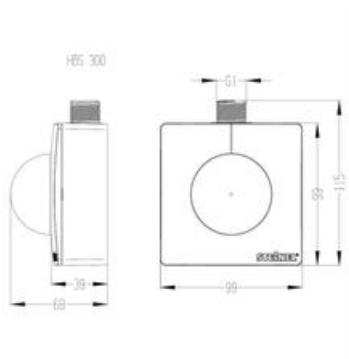

Zona de acoperire pot fi ajustate cu capace din plastic lentile care pot fi montate pe partea frontală a senzorului.

Se poate monta direct la o sursă de iluminat sau o cutie de joncțiune.

3 detectori piroelectrice cu 1416 zone de comutare oferă detecție mai bună pentru înălțimi mari.

Zona de acoperire poate fi ajustată cu capace din plastic care pot fi montate pe partea frontală a senzorului.

Produs din material plastic rezistent la ultraviolete cu finisaje superioare și dimensiuni relativ reduse 95x95(115)x68mm