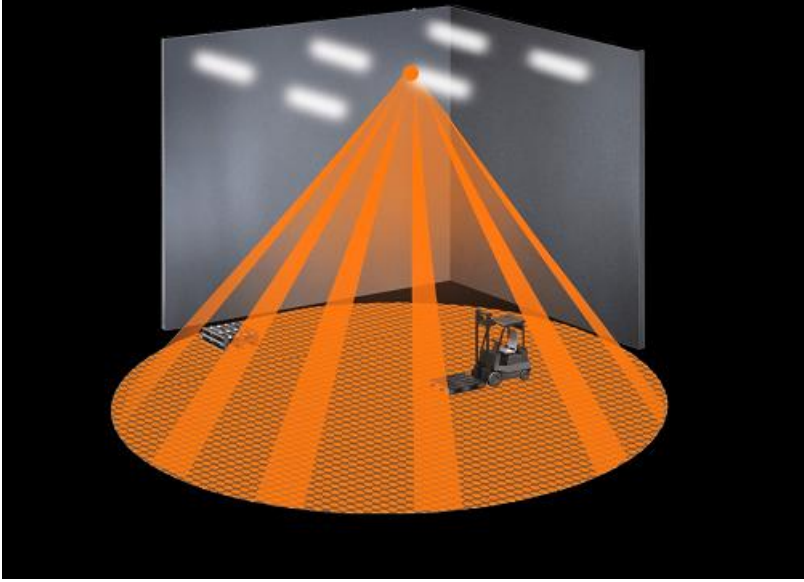

STEINEL SENZOR DE MISCARE PROFESIONAL,DETECTIE CU INFRAROSU,INALTIMI MARI,ACOPERIRE 360 GRADE

Senzor de miscare profesional,detectie infrarosu,recomandat pentru utilizare in interior.

Raza maxima acoperita 360grade ,inaltimea maxima de montaj 18m.

Zona de acoperire pot fi ajustate cu capace din plastic lentile care pot fi montate pe partea frontală a senzorului.

Se poate monta direct la o sursă de iluminat sau o cutie de joncțiune.

3 detectori piroelectrice cu 1416 zone de comutare oferă detecție mai bună pentru înălțimi mari.

Precizie înaltă datorită lentilelor turnate ale senzorului.

Se adaptează automat la schimbările de temperatură păstrând sensibilitatea și o acoperire consistentă

Facilitatea nivelului de iluminare permite iluminarea și rămânere oprita în timpul zilei, indiferent de zona de ocupare.

Zona de acoperire poate fi ajustată cu capace din plastic care pot fi montate pe partea frontală a senzorului.

Produs din material plastic rezistent la ultraviolete cu finisaje superioare și dimensiuni relativ reduse 95x95(115)x68mm