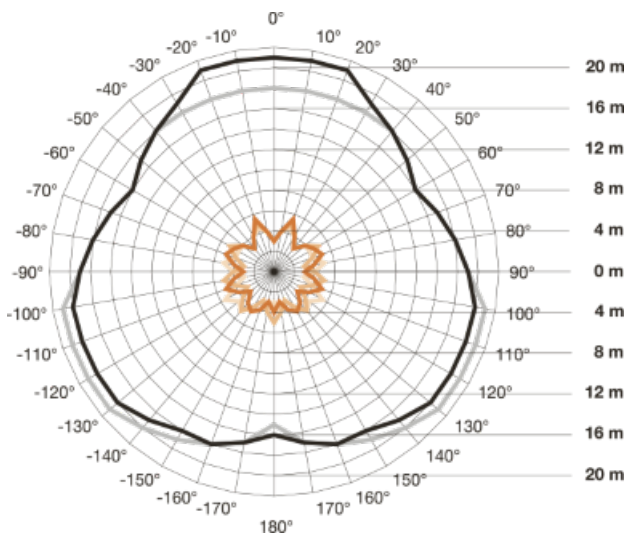

STEINEL SENZOR DE MISCARE PROFESIONAL,DETECTIE CU INFRAROSU,INALTIMI MARI,ACOPERIRE 360 GRADE

Senzor de miscare profesional,detectie infrarosu,recomandat pentru utilizare in interior.

Raza maxima acoperita 360grade ,inaltimea maxima de montaj 18m.

Zona de acoperire pot fi ajustate cu capace din plastic lentile care pot fi montate pe partea frontală a senzorului.

Se poate monta direct la o sursă de iluminat sau o cutie de joncțiune.

3 detectori piroelectrice cu 1416 zone de comutare oferă detecție mai bună pentru înălțimi mari.

Zona de acoperire poate fi ajustată cu capace din plastic care pot fi montate pe partea frontală a senzorului.

Produs din material plastic rezistent la ultraviolete cu finisaje superioare și dimensiuni relativ reduse 95x95(115)x68mm