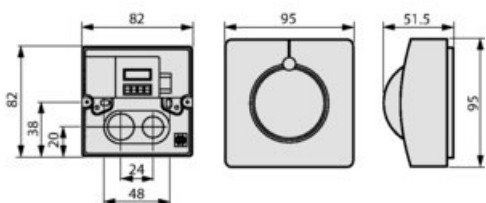

Senzori conectați în paralel sunt identificați automat.

Produs din material plastic rezistent la ultraviolete cu finisaje superioare și dimensiuni relativ reduse 95x95x51.5mm

Tensiune la 230V conexiune conductor de maxim 2.5mm<sup>2</sup>