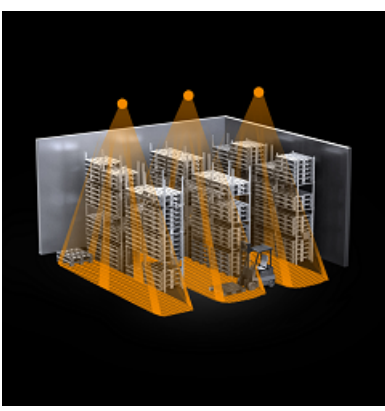

**STEINEL SENZOR DE MISCARE PROFESIONAL, DETECTIE CU INFRAROSU,
PENTRU INTERIOR, ACOPERIRE 120MP**

Senzor de miscare profesional, detectie cu infrarosu, ideal pentru hale de productie.

Aria maxima acoperita 120 mp, 30 x 4 metri (montat la o inaltime de 3 metri)

Inaltimea recomandata pentru montaj este intre 4 - 12 metri.

Senzorul de mi?care, vine cu o func?ie de puls (ON timp de 2 sec) ?i memoreaz? automat luminozitatea ambiental?.

Senzorii se pot lega ?n paralel.

Produs din material plastic rezistent la ultraviolete cu finisaje superioare si dimensiuni relativ reduse 95x95x65mm

Tensiune la 230V conexiune conductor de maxim 2.5mmp

Putere 2000W , pentru surse fluorescente max 1000Va