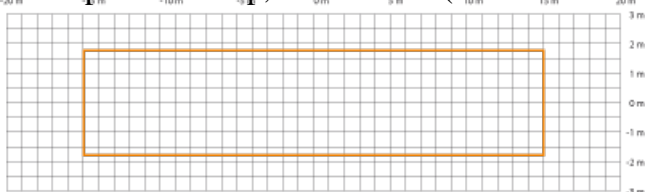

**STEINEL SENZOR DE MISCARE PROFESIONAL, DETECTIE CU INFRAROSU,
PENTRU INTERIOR, ACOPERIRE 120MP**

Senzor de miscare profesional, detectie cu infrarosu, ideal pentru hale de productie.

Aria maxima acoperita 120 mp, 30 x 4 metri (montat la o inaltime de 3 metri)

Inaltimea recomandata pentru montaj este intre 4 - 12 metri.

Senzorul de mi?care, vine cu o func?ie de puls (ON timp de 2 sec) ?i memoreaz? automat luminozitatea ambiental?.

Senzorii se pot lega ?n paralel.

Produs din material plastic rezistent la ultraviolete cu finisaje superioare si dimensiuni relativ reduse 95x95x65mm

Tensiune la 230V conexiune conductor de maxim 2.5mmp

Putere 2000W , pentru surse fluorescente max 1000Va