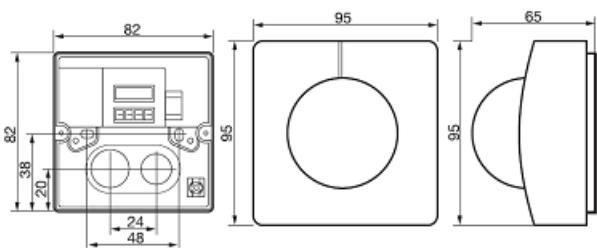

**STEINEL SENZOR DE MISCARE PROFESIONAL, DETECTIE CU INFRAROSU,
PENTRU INTERIOR, ACOPERIRE 120MP**

Senzor de miscare profesional, detectie cu infrarosu, ideal pentru hale de productie.

Aria maxima acoperita 120 mp, 30 x 4 metri (montat la o inaltime de 3 metri)

Inaltimea recomandata pentru montaj este intre 4 - 12 metri.

Senzorul de mi?care, vine cu o func?ie de puls (ON timp de 2 sec) ?i memoreaz? automat luminozitatea ambiental?.

Senzorii se pot lega ?n paralel.

Produs din material plastic rezistent la ultraviolete cu finisaje superioare si dimensiuni relativ reduse 95x95x65mm

Tensiune la 230V conexiune conductor de maxim 2.5mmp

Putere 2000W , pentru surse fluorescente max 1000Va