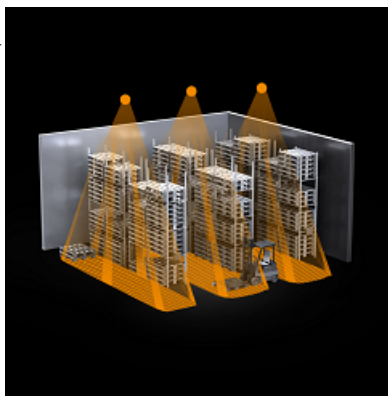

**STEINEL SENZOR DE MISCARE PROFESIONAL, DETECTIE CU INFRAROSU,
PENTRU INTERIOR, ACOPERIRE 80MP**

Senzor de miscare profesional, detectie cu infrarosu, ideal pentru coridoare si pasaje.

Aria maxima a (o inaltime de 3 metri)

Înălțimea recomandată pentru montaj este între 2,5 - 5 metri.

Senzorul de mișcare, vine cu o funcție de puls (ON timp de 2 sec) și memorează automat luminozitatea ambientală.

Senzorii se pot lega

Produs din material plastic rezistent la ultraviolete cu finisaje superioare și dimensiuni relativ reduse 95x95x65mm