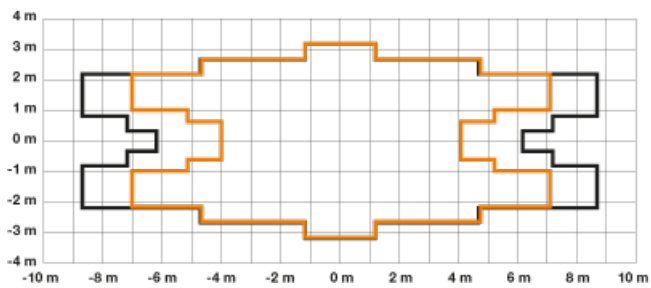

**STEINEL SENZOR DE MISCARE PROFESIONAL, DETECTIE CU INFRAROSU,
PENTRU INTERIOR, ACOPERIRE 80MP**

Senzor de miscare profesional, detectie cu infrarosu, ideal pentru coridoare si pasaje.

Aria maxima a (o inaltime de 3 metri)

Înălțimea recomandată pentru montaj este între 2,5 - 5 metri.

Senzorul de mișcare, vine cu o funcție de puls (ON timp de 2 sec) și memorează automat luminozitatea ambientală.

Senzorii se pot lega

Produs din material plastic rezistent la ultraviolete cu finisaje superioare și dimensiuni relativ reduse 95x95x65mm