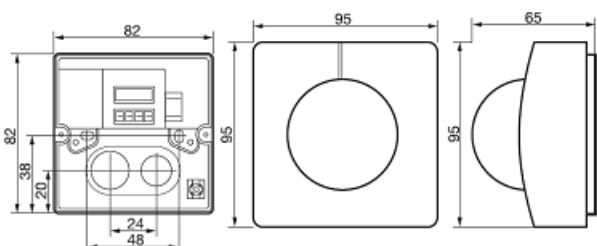

**STEINEL SENZOR DE MISCARE PROFESIONAL, DETECTIE CU INFRAROSU,
PENTRU INTERIOR, ACOPERIRE 80MP**

Senzor de miscare profesional, detectie cu infrarosu, ideal pentru coridoare si pasaje.

Aria maxima a (o inaltime de 3 metri)

Înălțimea recomandată pentru montaj este între 2,5 - 5 metri.

Senzorul de mișcare, vine cu o funcție de puls (ON timp de 2 sec) și memorează automat luminozitatea ambientală.

Senzorii se pot lega

Produs din material plastic rezistent la ultraviolete cu finisaje superioare și dimensiuni relativ reduse 95x95x65mm