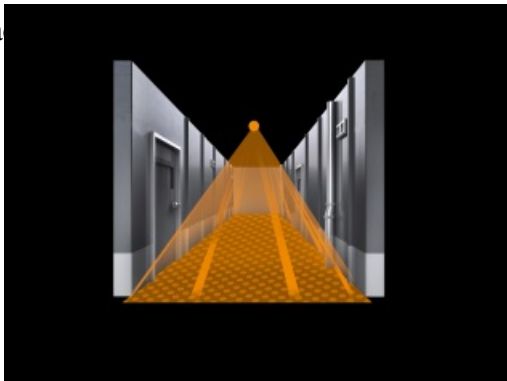

**STEINEL SENZOR DE MISCARE PROFESIONAL, DETECTIE CU INFRAROSU,
PENTRU INTERIOR, ACOPERIRE 80MP**

Senzor de miscare profesional, detectie cu infrarosu, ideal pentru coridoare si pasaje.

Aria maxima a (o inaltime de 3 metri)

Înălțimea recomandată pentru montaj este între 2,5 - 5 metri.

Senzorul de mișcare, vine cu o funcție de puls (ON timp de 2 sec) și memorează automat luminozitatea ambientală.

Senzorii se pot lega

Produs din material plastic rezistent la ultraviolete cu finisaje superioare și dimensiuni relativ reduse 95x95x65mm