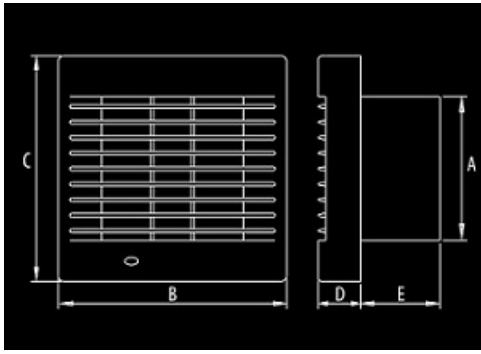

Varianta de baza se numeste POLO 5 120 S si este marcata

Varianta umratoare este POLO 5 100 WP echipata cu intrerupator pe fir si este marcata

Modelul POLO 5 120 WCH presupune in plus fata de standard senzor de umiditate si timmer

Varianta POLO 5 100 PIR presupune senzor de miscare si este simbolizata

Materialul din care este fabricat este ABS si are dimensiunile 189x171xx32x59 BxCxDxE

Ideal pentru fixare în pe tubulatură cu grilă în interiorul încăperii, jaluzele conferind avantajul că un eventual miros din tubulatură nu poate pătrunde la interiorul camerei.