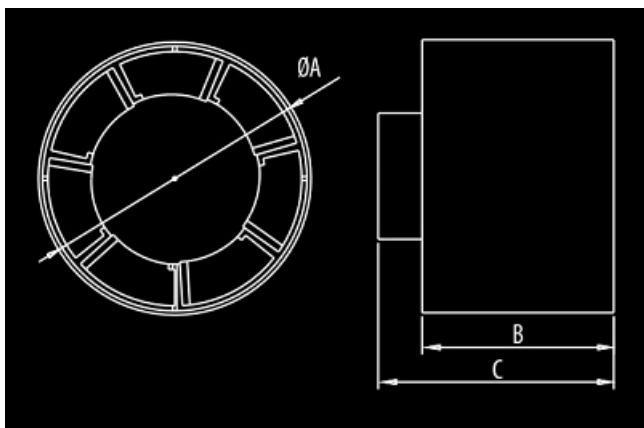

DOSPEL VENTILATOR CASNIC PENTRU TUBULATURA MODEL EURO 2 F10 STANDARD

Ventilator casnic pentru tubulatura de 120m

Ideal pentru montajul in tubulaturi de absoritie aer din camere cu umiditate ridicata.

Dimesiuni 83x102mm BxC

Putere alimentare : 17W

Intensitate consum : 0.13A

Temperatura maxima de lucru : 40 grade celsius

Greutate 0.38 kg

Grad de protectie IPX4

Pret: 57,96 LEI (TVA inclus)

Detalii online: <https://www.materialelectrice.ro/ventilator-casnic-pentru-tubulatura-model-euro-2-f10-standard>