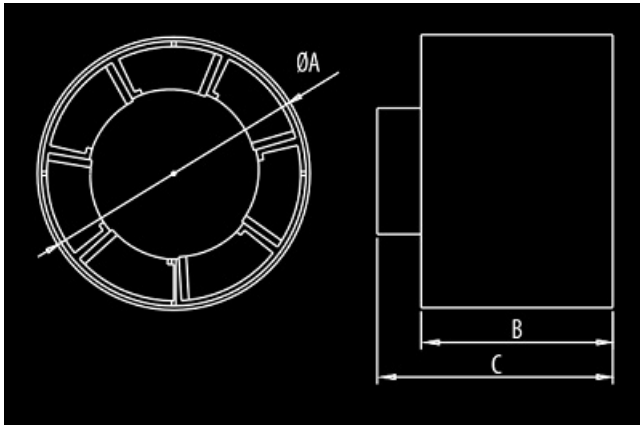

DOPEL VENTILATOR CASNIC PENTRU TUBULATURA MODEL EURO 1 F10 STANDARD

Ventilator casnic pentru tubulatura de 100m

Ideal pentru montajul in tubulaturi de absoritie aer din camere cu umiditate ridicata.

Dimesiuni