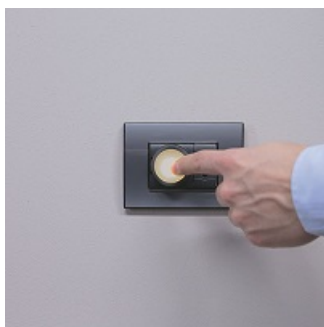

## LEGRAND LAMPA DE VEGHE CU SENZOR SI VARIATOR

Lampa de veghe cu senzor si variator

Caracteristici tehnice

Culoare negru

za schuko sau standard italian

Lumina cu LED 0,06 W calda sau rece, aceasta functie se selecteaza prin apsarea permanenta pentru 5 secunde

Intensitate ajustabila a luminii

In cateva cuvinte utilizarea acestui super produs este in felul urmator

Lampa sta in permanenta in priza, pe MOD AUTOMAT led-ul se va activa si dezactiva in functie de intensitatea luminoasa din incapere. In modul Manual se aprinde prin apasare continua si cu aceasta functie se regleaza si intensitatea luminoasa