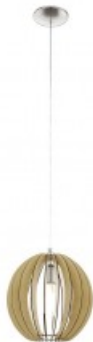

EGLO LAMPA SUSPENDATA COSSANO SATIN NICKEL 220-240V,50/60HZ IP20

Lampa suspendata Eglo Cossano din colectia Trend asigura o lumina discreta in camera si, in acelasi timp este un accesoriu cu stil.

Jocul de lumina si umbre creat de aceasta lampa aduce o atmosfera calda si primitoare in caminul dumneavoastra.

Lampa este construita din materiale rezistente pentru timp indelungat cum ar fi otel,nichel,lemn.

Dimensiune generoasa pentru camere inalte si spatiosase.

Inaltime 110 cm

Diametru 70 cm

Grad de protectie IP20

Din aceasi gama mai f:

Pret: 217,13 LEI (TVA inclus)

Detalii online: <https://www.materialelectrice.ro/lampa-suspendata-cossano-satin-nickel-220-240v-50-60hz-ip20-26311>