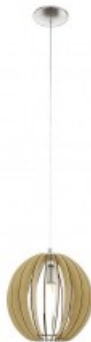

EGLO LAMPA SUSPENDATA COSSANO SATIN NICKEL 220-240V,50/60HZ IP20

Lampa suspendata Eglo Cossano din colectia Trend asigura o lumina discreta in camera si, in acelaasi timp este un accesoriu cu stil.

Jocul de lumina si umbre creat de aceasta lampa aduce o atmosfera calda si primitoare in caminul dumneavoastra.

Lampa este construita din materiale rezistente pentru timp indelungat cum ar fi otel,nichel,lemn.

Dimensiune generoasa pentru camere inalte si spatiosase.

Inaltime 110 cm

Diametru 50 cm

Grad de protectie IP20

Din aceasi gama mai f:

Pret: 425,92 LEI (TVA inclus)

Detalii online: <https://www.materialelectrice.ro/lampa-suspendata-cossano-satin-nickel-220-240v-50-60hz-ip20-26310>