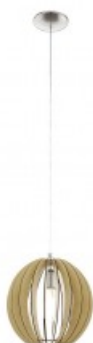

EGLO LAMPA SUSPENDATA COSSANO SATIN NICKEL 220-240V,50/60HZ IP20

Lampa suspendata Eglo Cossano din colectia Trend asigura o lumina discreta in camera si, in acelasi timp este un accesoriu cu stil.

Jocul de lumina si umbre creat de aceasta lampa aduce o atmosfera calda si primitoare in caminul dumneavoastra.

Lampa este construita din materiale rezistente pentru timp indelungat cum ar fi otel,nichel,lemn.

Dimensiune generoasa pentru camere inalte si spatiosase.

Inaltime 110 cm

Diametru 45 cm

Grad de protectie IP20

Din aceasi gama mai f:

Pret: 341,13 LEI (TVA inclus)

Detalii online: <https://www.materialelectrice.ro/lampa-suspendata-cossano-satin-nickel-220-240v-50-60hz-ip20-26309>