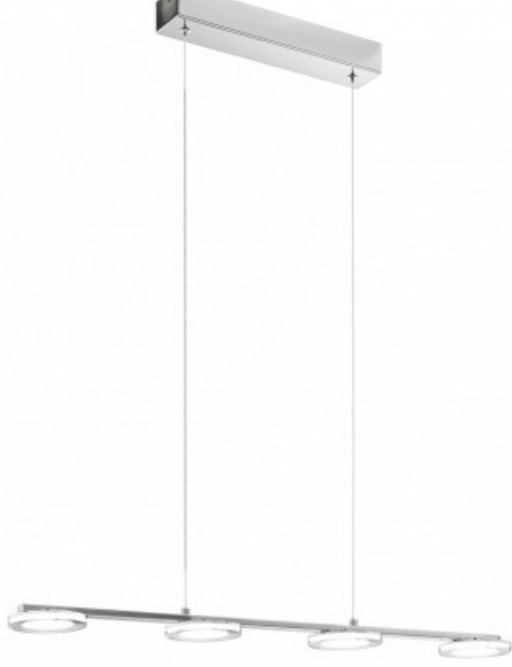

EGLO LAMPA SUSPENDATA CARTAMA 3000K ALB CALD 220-240V,50/60HZ IP20

Lampa suspendata Eglo Cartama din colectia Style asigur? o lumina discreta în camera ?i, în acela?i timp este un accesoriu cu stil.

Cu o iluminare adecvat? aceasta lustra va crea o atmosfer? cald? ?i primitoare în caminul dumneavoastra.

Lampa este construita din materiale rezistente pentru timp indelungat cum ar fi otel,aluminium si nichel.

Dimensiune generoasa pentru camere inalte si spatiosase.

Inaltime 110 cm

Latime 78 cm

Flux de lumina 4 x 480 lumeni

Pentru un consum redus lampa este dotata cu LED 4 x 4,5w

Din aceasi gama mai face parte si lampa suspendata cu surse de lumina rotunde.

Pret: 493,25 LEI (TVA inclus)

Detalii online: <https://www.materialelectrice.ro/lampa-suspendata-cartama-3000k-alb-cald-220-240v-50-60hz-ip20-26295>